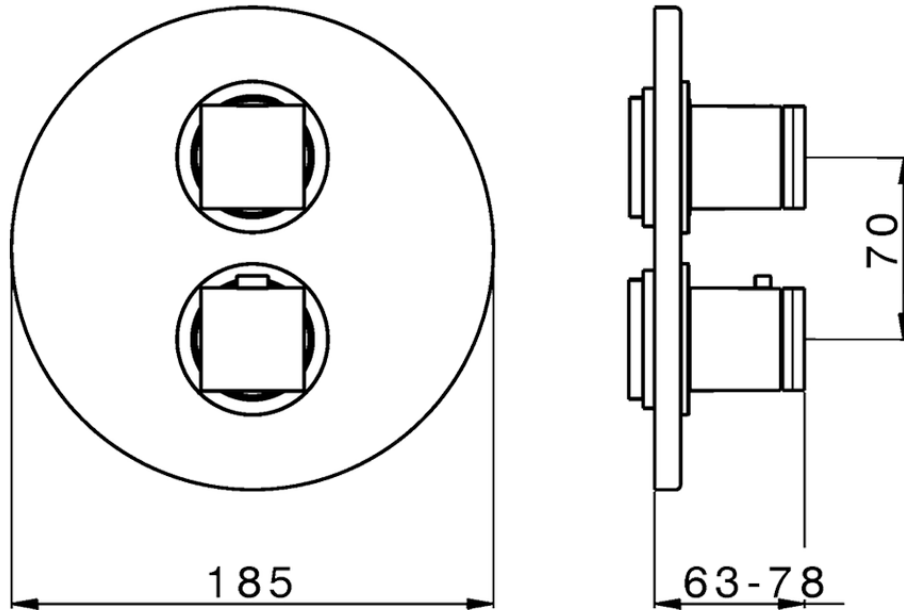

## Parte externa termostático ducha emp. 2 salidas DADO\_DD018100

DD018100

<https://es.huberitalia.com/parte-externa-termostatico-ducha-emp-2-salidas-dado-dd018100>

## Piastra/Plate/Plaque/Platte/Placa

2-3mm: XX 25-40 YY 76-91

10 mm: XX 16-31 YY 65-80

ZB018101

<https://es.huberitalia.com/parte-empotrada-termostatico-ducha-2-salidas-empotrado-zb018101>

2026-06-10