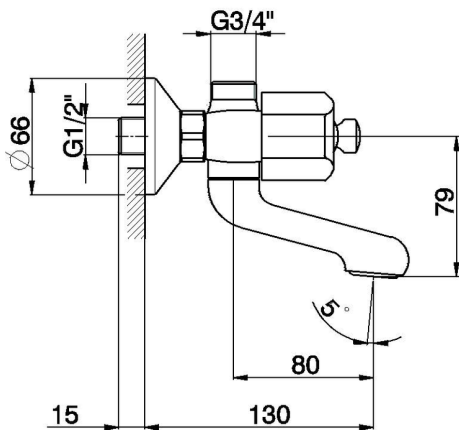

Bañera EVA_EV000130

MODELO **EV000130**

Bañera, sin conjunto ducha, conexión para flexible 1/2" M, sin manetas

ACABADOS DISPONIBLES

CARACTERÍSTICAS

2025-04-24