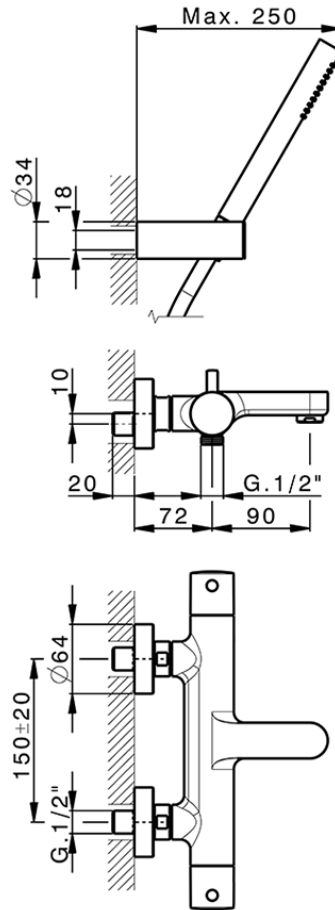

Bañera termostática con duplex M32_MTD23016

MTD23016

<https://es.huberitalia.com/banera-termostatica-con-duplex-m32-mtd23016>

2024-09-19