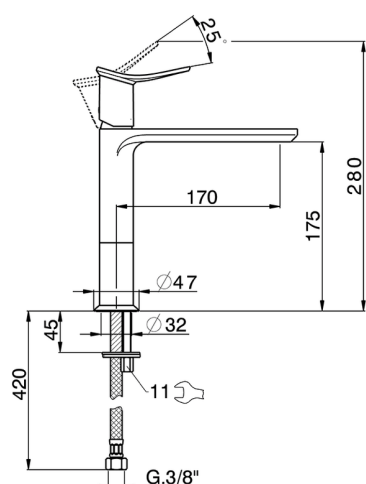

Lavabo monomando medio HARLOCK_HK001504

MODELO **HK001504**

Lavabo monomando medio, sin desagüe automático, latiguillos acero G.3/8"

ACABADOS DISPONIBLES

-  **21** 21 Cromo
-  **2P** 2P Oro rosa
-  **2Q** 2Q Black Titanium
-  **40** 40 Negro Mate
-  **4Q** 4Q Blanco Mate
-  **6T** 6T Cromo/Negro Mate

CARACTERÍSTICAS

Recambio Cartucho **ZZ96550000**

Cartucho Monomando 25 mm

Lavabo monomando medio HARLOCK_HK001504

HK001504

<https://es.huberitalia.com/lavabo-monomando-medio-harlock-hk001504>

2024-09-19