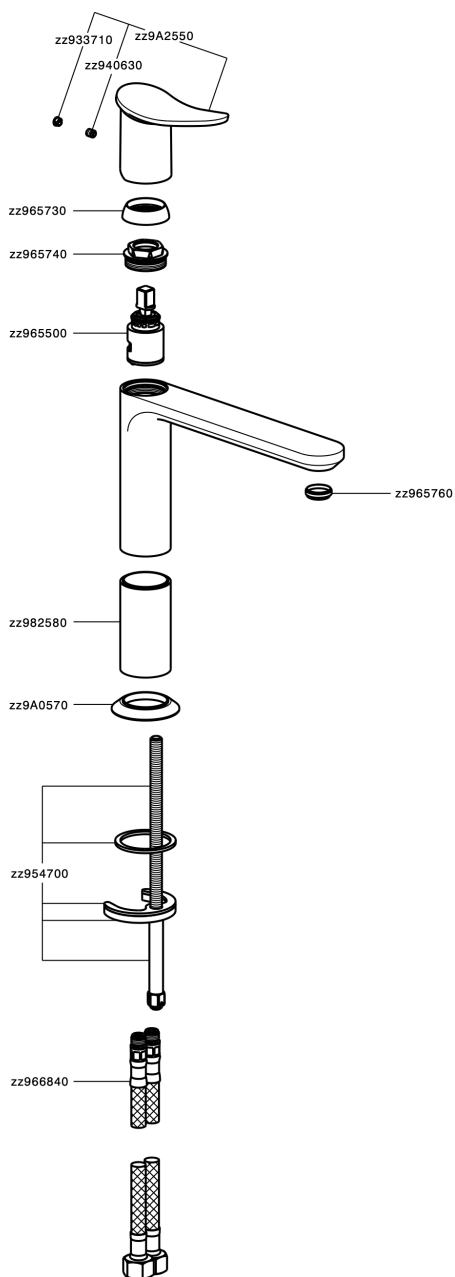

Lavabo monomando medio HARLOCK_HK001504

MODELO **HK001504**

Lavabo monomando medio, sin desagüe automático, latiguillos acero G.3/8"

ACABADOS DISPONIBLES

-  **21** 21 Cromo
-  **2P** 2P Oro rosa
-  **2Q** 2Q Black Titanium
-  **40** 40 Negro Mate
-  **4Q** 4Q Blanco Mate
-  **6T** 6T Cromo/Negro Mate

CARACTERÍSTICAS

Recambio Cartucho **ZZ96550000**

Cartucho Monomando 25 mm

Lavabo monomando medio HARLOCK_HK001504

HK001504

<https://es.huberitalia.com/lavabo-monomando-medio-harlock-hk001504>

2024-09-19