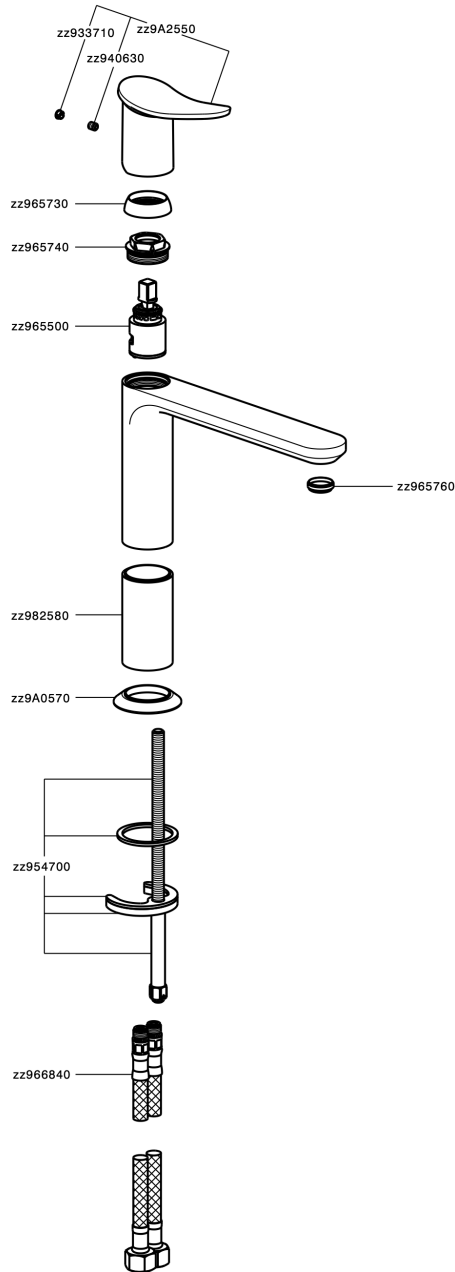

Lavabo monomando medio HARLOCK_HK001504

MODELO **HK001504**

Lavabo monomando medio, sin desagüe automático, latiguillos acero G.3/8"

ACABADOS DISPONIBLES

-  **21** 21 Cromo
-  **2P** 2P Oro rosa
-  **2Q** 2Q Black Titanium
-  **40** 40 Negro Mate
-  **4Q** 4Q Blanco Mate
-  **6T** 6T Cromo/Negro Mate

CARACTERÍSTICAS

Recambio Cartucho **ZZ96550000**

Cartucho Monomando 25 mm

Lavabo monomando medio HARLOCK_HK001504

HK001504

<https://es.huberitalia.com/lavabo-monomando-medio-harlock-hk001504>

2024-09-19