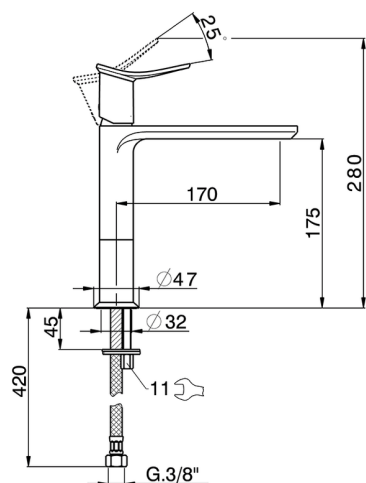

Lavabo monomando medio HARLOCK_HK001504

MODELO **HK001504**

Lavabo monomando medio, sin desagüe automático, latiguillos acero G.3/8"

ACABADOS DISPONIBLES

-  **21** 21 Cromo
-  **2P** 2P Oro rosa
-  **2Q** 2Q Black Titanium
-  **40** 40 Negro Mate
-  **4Q** 4Q Blanco Mate
-  **6T** 6T Cromo/Negro Mate

CARACTERÍSTICAS

Recambio Cartucho **ZZ96550000**

Cartucho Monomando 25 mm

Lavabo monomando medio HARLOCK_HK001504

HK001504

<https://es.huberitalia.com/lavabo-monomando-medio-harlock-hk001504>

2024-09-19