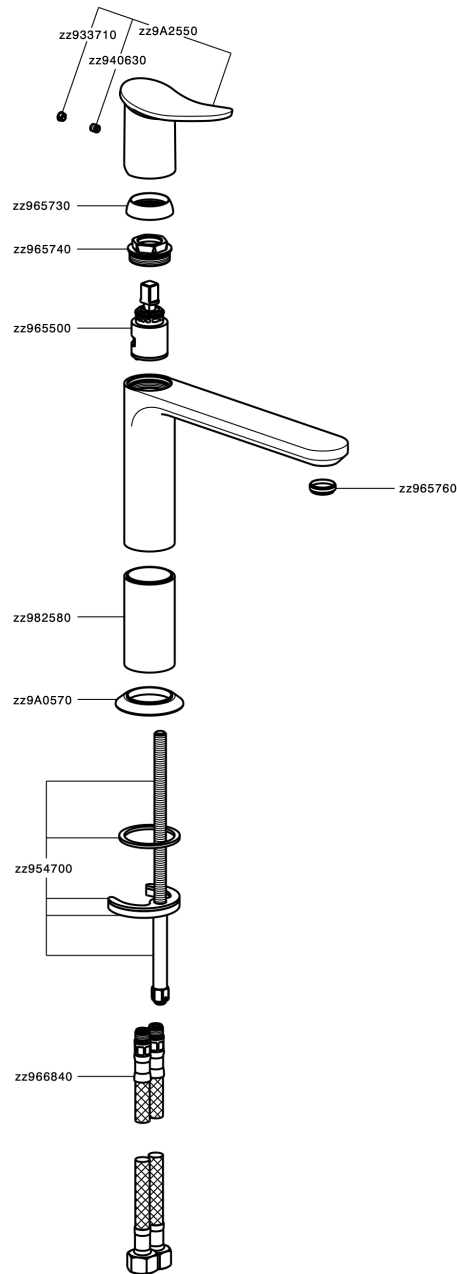

Lavabo monomando medio HARLOCK_HK001504

MODELO **HK001504**

Lavabo monomando medio, sin desagüe automático, latiguillos acero G.3/8"

ACABADOS DISPONIBLES

-  **21** 21 Cromo
-  **2P** 2P Oro rosa
-  **2Q** 2Q Black Titanium
-  **40** 40 Negro Mate
-  **4Q** 4Q Blanco Mate
-  **6T** 6T Cromo/Negro Mate

CARACTERÍSTICAS

Recambio Cartucho **ZZ96550000**

Cartucho Monomando 25 mm

Lavabo monomando medio HARLOCK_HK001504

HK001504

<https://es.huberitalia.com/lavabo-monomando-medio-harlock-hk001504>

2024-09-19