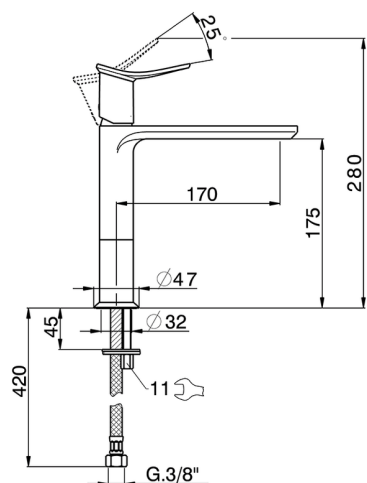

Lavabo monomando medio HARLOCK_HK001504

MODELO **HK001504**

Lavabo monomando medio, sin desagüe automático, latiguillos acero G.3/8"

ACABADOS DISPONIBLES

-  **21** 21 Cromo
-  **2P** 2P Oro rosa
-  **2Q** 2Q Black Titanium
-  **40** 40 Negro Mate
-  **4Q** 4Q Blanco Mate
-  **6T** 6T Cromo/Negro Mate

CARACTERÍSTICAS

Recambio Cartucho **ZZ96550000**

Cartucho Monomando 25 mm

Lavabo monomando medio HARLOCK_HK001504

HK001504

<https://es.huberitalia.com/lavabo-monomando-medio-harlock-hk001504>

2024-09-19