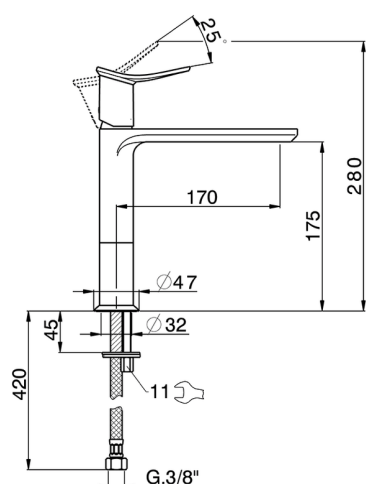

## Lavabo monomando medio HARLOCK\_HK001504

MODELO **HK001504**

Lavabo monomando medio, sin desagüe automático, latiguillos acero G.3/8"

### CARACTERÍSTICAS

Recambio Cartucho **ZZ96550000**

**Cartucho Monomando 25 mm**