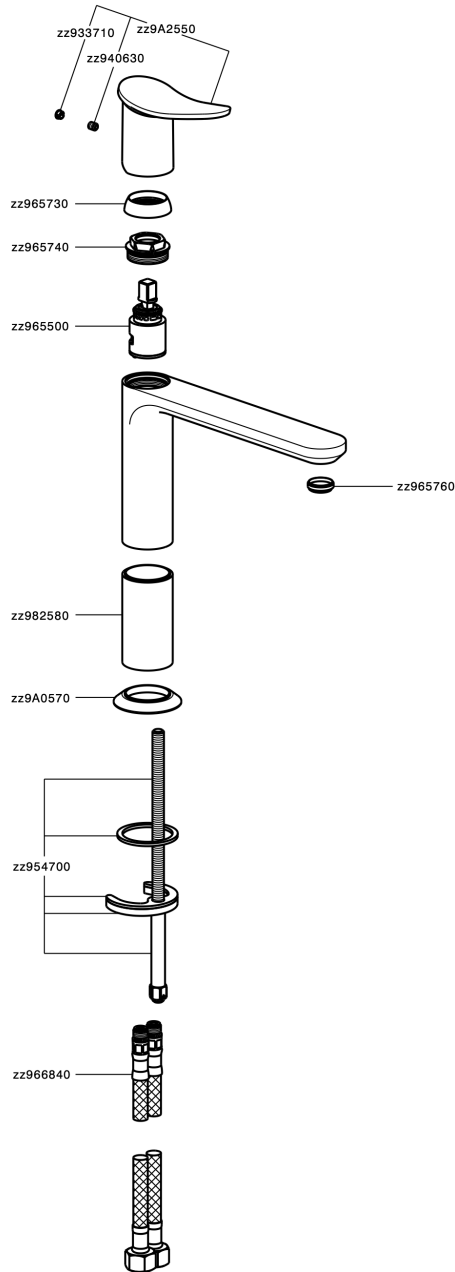

## Lavabo monomando medio HARLOCK\_HK001504

MODELO **HK001504**

Lavabo monomando medio, sin desagüe automático, latiguillos acero G.3/8"

### ACABADOS DISPONIBLES

-  **21** 21 Cromo
-  **2P** 2P Oro rosa
-  **2Q** 2Q Black Titanium
-  **40** 40 Negro Mate
-  **4Q** 4Q Blanco Mate
-  **6T** 6T Cromo/Negro Mate

### CARACTERÍSTICAS

Recambio Cartucho **ZZ96550000**

**Cartucho Monomando 25 mm**

## Lavabo monomando medio HARLOCK\_HK001504

HK001504

<https://es.huberitalia.com/lavabo-monomando-medio-harlock-hk001504>

2024-09-19