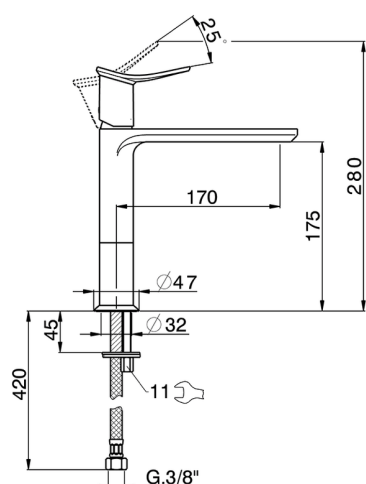

## Lavabo monomando medio HARLOCK\_HK001504

MODELO **HK001504**

Lavabo monomando medio, sin desagüe automático, latiguillos acero G.3/8"

ACABADOS DISPONIBLES

-  **21** 21 Cromo
-  **2P** 2P Oro rosa
-  **2Q** 2Q Black Titanium
-  **40** 40 Negro Mate
-  **4Q** 4Q Blanco Mate
-  **6T** 6T Cromo/Negro Mate

CARACTERÍSTICAS

Recambio Cartucho **ZZ96550000**

**Cartucho Monomando 25 mm**

## Lavabo monomando medio HARLOCK\_HK001504

HK001504

<https://es.huberitalia.com/lavabo-monomando-medio-harlock-hk001504>

2024-09-19