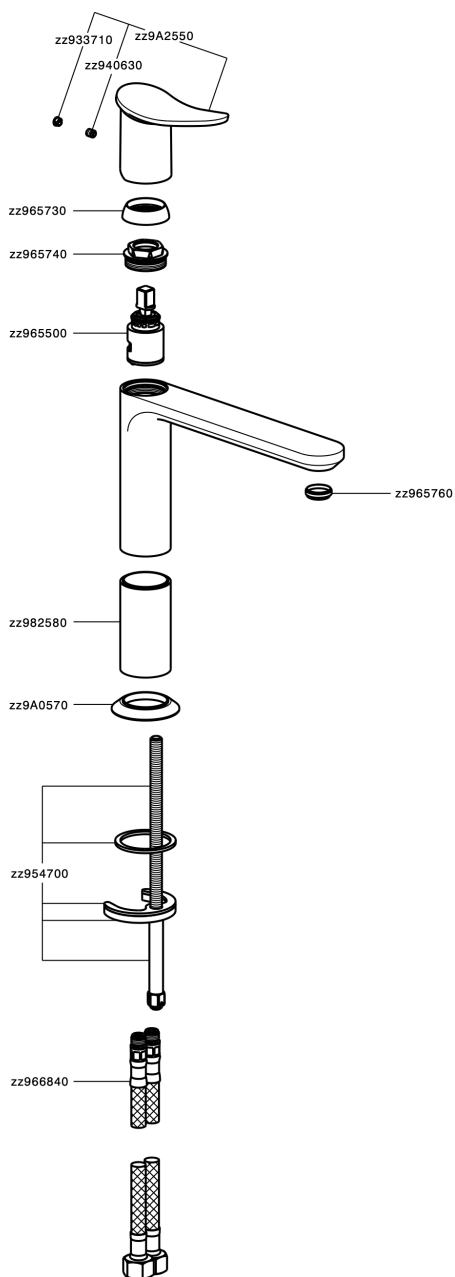

## Lavabo monomando medio HARLOCK\_HK001504

MODELO **HK001504**

Lavabo monomando medio, sin desagüe automático, latiguillos acero G.3/8"

ACABADOS DISPONIBLES

-  **21** 21 Cromo
-  **2P** 2P Oro rosa
-  **2Q** 2Q Black Titanium
-  **40** 40 Negro Mate
-  **4Q** 4Q Blanco Mate
-  **6T** 6T Cromo/Negro Mate

CARACTERÍSTICAS

Recambio Cartucho **ZZ96550000**

**Cartucho Monomando 25 mm**

## Lavabo monomando medio HARLOCK\_HK001504

HK001504

<https://es.huberitalia.com/lavabo-monomando-medio-harlock-hk001504>

2024-09-19