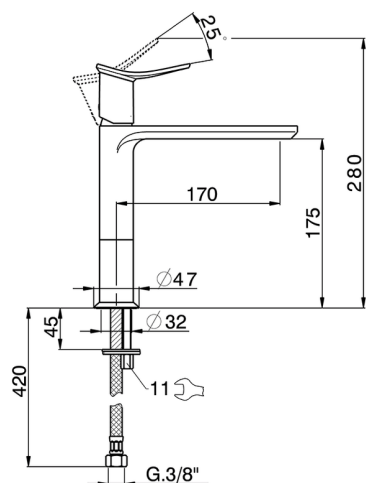

## Lavabo monomando medio HARLOCK\_HK001504

MODELO **HK001504**

Lavabo monomando medio, sin desagüe automático, latiguillos acero G.3/8"

### CARACTERÍSTICAS

Recambio Cartucho **ZZ96550000**

**Cartucho Monomando 25 mm**