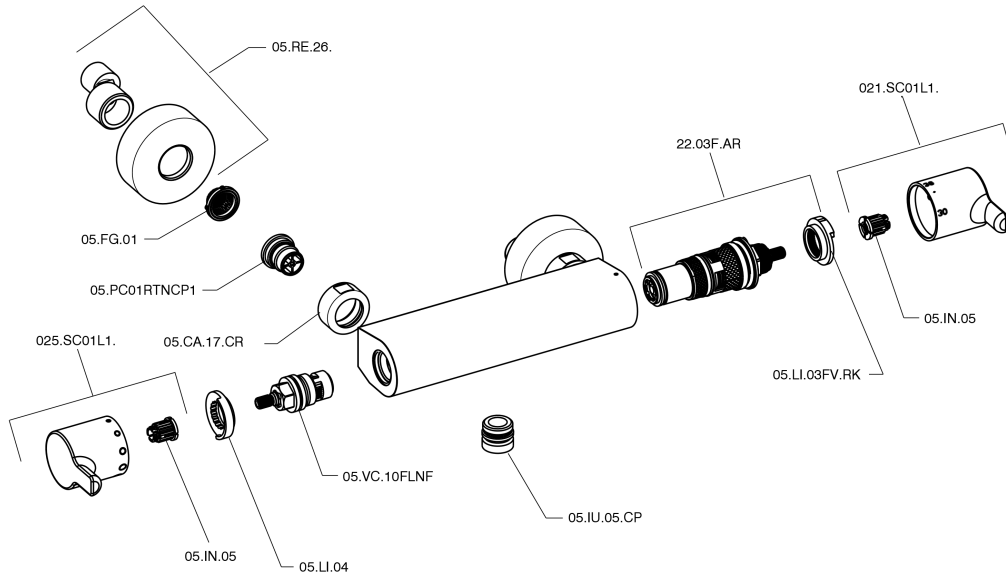

Ducha termostática H2_H2T01010

MODELO **H2T01010**

Ducha termostática, sin conjunto ducha, conexión para flexible 1/2" M

ACABADOS DISPONIBLES

CARACTERÍSTICAS

Recambio Cartucho **22.03A.AR - ZZ97080004**

Cartucho Termostático Argo 1 (filtro corto)

Termostático

El Termostático Huber es tu gestor personal del agua, ayudándote a manejar, controlar y ahorrar agua y energía.

Ducha termostática H2_H2T01010

H2T01010

<https://es.huberitalia.com/ducha-termostatica-h2-h2t01010>