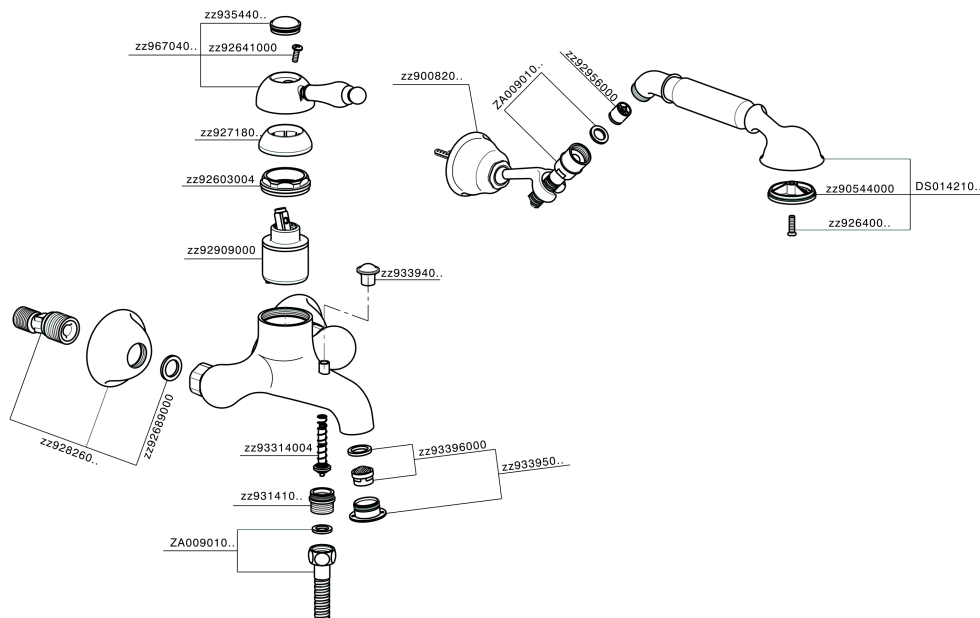

## Bañera monomando con duplex CROISSETTE\_CM000120

CM000120

<https://es.huberitalia.com/banera-monomando-con-duplex-croisette-cm000120>

2025-04-09