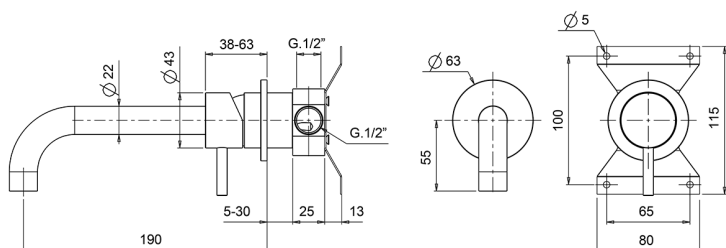

Lavabo monomando de pared LYNOX_LX002510

MODELO **LX002510**

Lavabo monomando de pared, comprensivo de parte empotrada, Inox AISI 316L

ACABADOS DISPONIBLES

D1 D1 Inox Cepillado

CARACTERÍSTICAS

Recambio Cartucho **ZZ96779000**

Cartucho Monomando 35 mm

Lavabo monomando de pared LYNOX_LX002510

LX002510

<https://es.huberitalia.com/lavabo-monomando-de-pared-lynox-lx002510>

2026-04-11