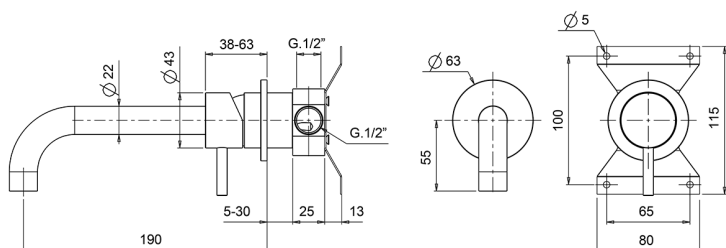

Lavabo monomando de pared LYNOX_LX002510

MODELO **LX002510**

Lavabo monomando de pared, comprensivo de parte empotrada, Inox AISI 316L

ACABADOS DISPONIBLES

D1 D1 Inox Cepillado

CARACTERÍSTICAS

Recambio Cartucho **ZZ96779000**

Cartucho Monomando 35 mm

Lavabo monomando de pared LYNOX_LX002510

LX002510

<https://es.huberitalia.com/lavabo-monomando-de-pared-lynox-lx002510>

2026-06-10