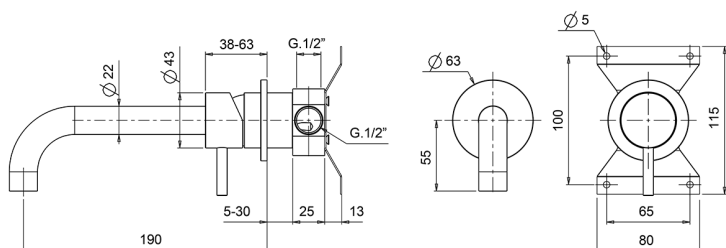

Lavabo monomando de pared LYNOX_LX002510

MODELO **LX002510**

Lavabo monomando de pared, comprensivo de parte empotrada, Inox AISI 316L

ACABADOS DISPONIBLES

D1 D1 Inox Cepillado

CARACTERÍSTICAS

Recambio Cartucho **ZZ96779000**

Cartucho Monomando 35 mm

Lavabo monomando de pared LYNOX_LX002510

LX002510

<https://es.huberitalia.com/lavabo-monomando-de-pared-lynox-lx002510>

2026-05-20