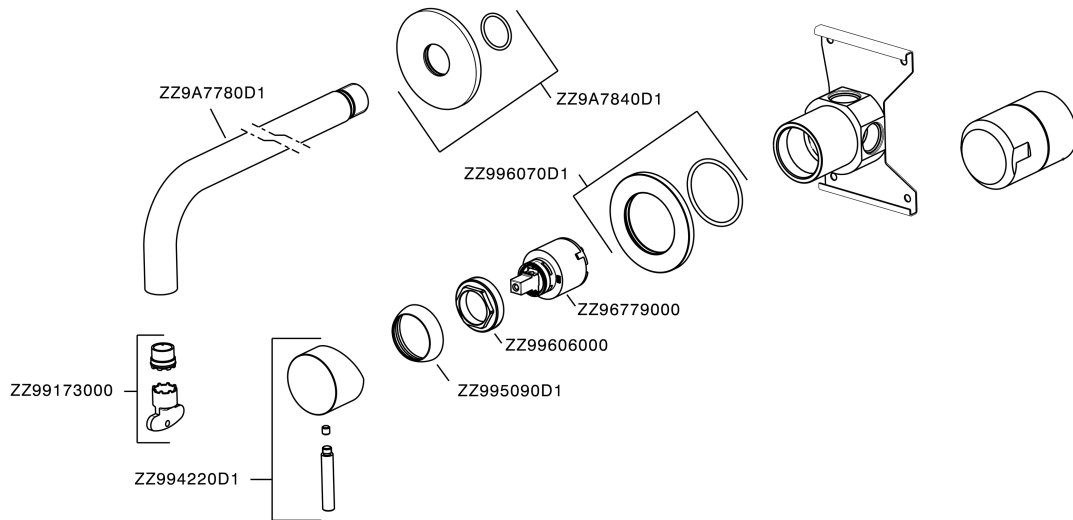

Lavabo monomando de pared LYNOX_LX002510

MODELO **LX002510**

Lavabo monomando de pared, comprensivo de parte empotrada, Inox AISI 316L

ACABADOS DISPONIBLES

D1 D1 Inox Cepillado

CARACTERÍSTICAS

Recambio Cartucho **ZZ96779000**

Cartucho Monomando 35 mm

Lavabo monomando de pared LYNOX_LX002510

LX002510

<https://es.huberitalia.com/lavabo-monomando-de-pared-lynox-lx002510>

2026-04-11