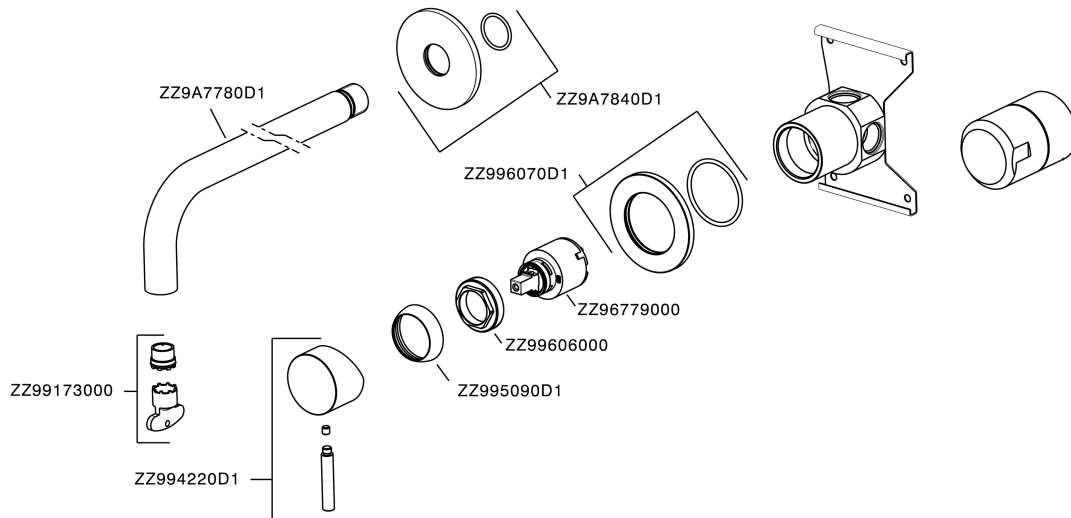

Lavabo monomando de pared LYNOX_LX002510

MODELO **LX002510**

Lavabo monomando de pared, comprensivo de parte empotrada, Inox AISI 316L

ACABADOS DISPONIBLES

D1 D1 Inox Cepillado

CARACTERÍSTICAS

Recambio Cartucho **ZZ96779000**

Cartucho Monomando 35 mm

Lavabo monomando de pared LYNOX_LX002510

LX002510

<https://es.huberitalia.com/lavabo-monomando-de-pared-lynox-lx002510>

2026-06-10