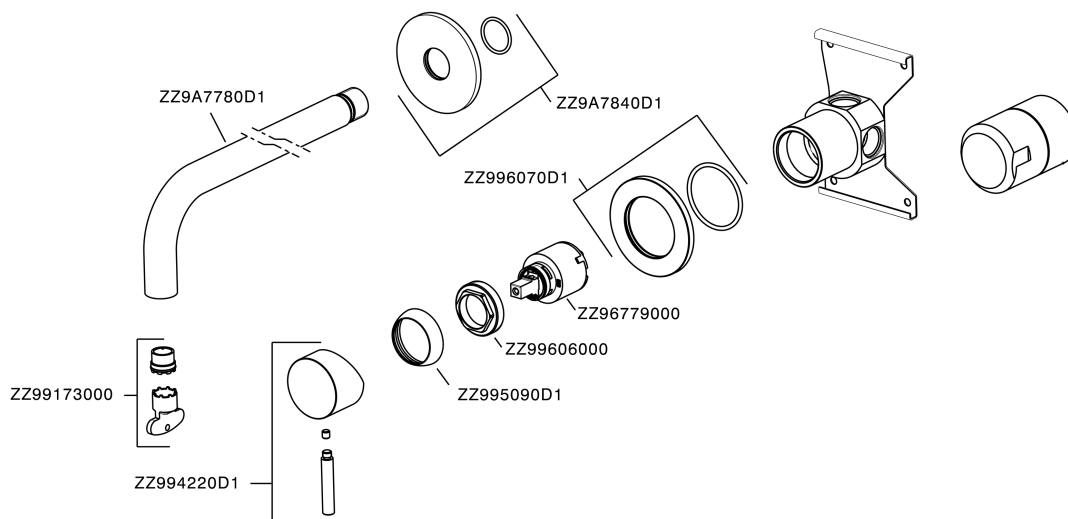

Lavabo monomando de pared LYNOX_LX002510

MODELO **LX002510**

Lavabo monomando de pared, comprensivo de parte empotrada, Inox AISI 316L

ACABADOS DISPONIBLES

D1 D1 Inox Cepillado

CARACTERÍSTICAS

Recambio Cartucho **ZZ96779000**

Cartucho Monomando 35 mm

Lavabo monomando de pared LYNOX_LX002510

LX002510

<https://es.huberitalia.com/lavabo-monomando-de-pared-lynox-lx002510>

2026-05-20