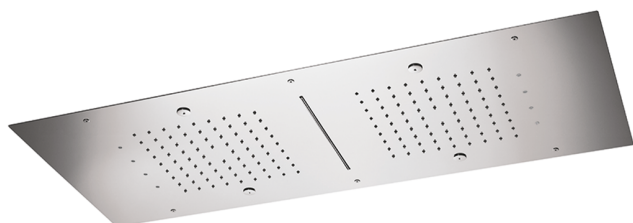

Rociadores de techo 950x400 mm ZEN_ZS1C0385

MODELO **ZS1C0385**

Rociadores de techo 950x400 mm, funciones 2 lluvias, nebulizador, funciones cascada, cromoterapia, con teclado empotrado incluido, acero inoxidable AISI 304

ACABADOS DISPONIBLES

-  **D1** D1 Inox Cepillado
-  **40** 40 Negro Mate
-  **4Q** 4Q Blanco Mate
-  **D2** D2 Inox brillo

CARACTERÍSTICAS

2026-06-15