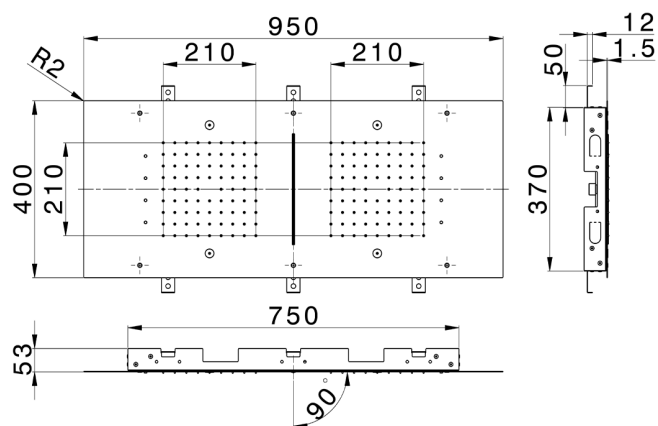

## Rociadores de techo 950x400 mm ZEN\_ZS1C0385

MODELO **ZS1C0385**

Rociadores de techo 950x400 mm, funciones 2 lluvias, nebulizador, funciones cascada, cromoterapia, con teclado empotrado incluido, acero inoxidable AISI 304

ACABADOS DISPONIBLES

-  **D1** D1 Inox Cepillado
-  **40** 40 Negro Mate
-  **4Q** 4Q Blanco Mate
-  **D2** D2 Inox brillo

CARACTERÍSTICAS

2026-04-12