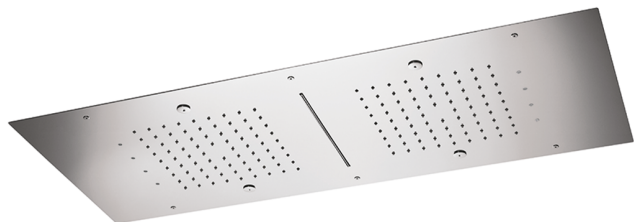

## Rociadores de techo 950x400 mm ZEN\_ZS1C0385

MODELO **ZS1C0385**

Rociadores de techo 950x400 mm, funciones 2 lluvias, nebulizador, funciones cascada, cromoterapia, con teclado empotrado incluido, acero inoxidable AISI 304

ACABADOS DISPONIBLES

-  **D1** D1 Inox Cepillado
-  **40** 40 Negro Mate
-  **4Q** 4Q Blanco Mate
-  **D2** D2 Inox brillo

CARACTERÍSTICAS

2026-04-12