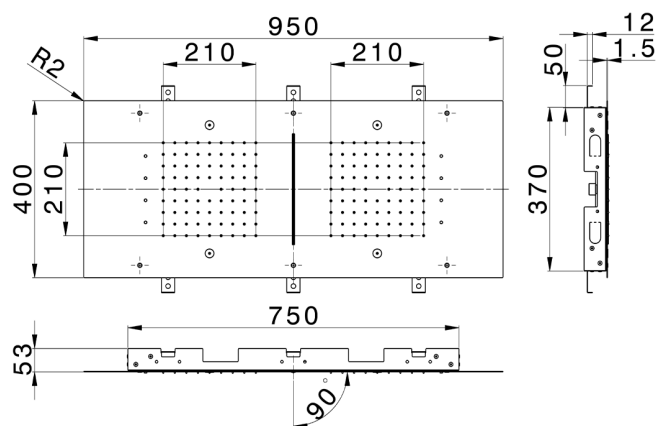

Rociadores de techo 950x400 mm ZEN_ZS1C0385

MODELO **ZS1C0385**

Rociadores de techo 950x400 mm, funciones 2 lluvias, nebulizador, funciones cascada, cromoterapia, con teclado empotrado incluido, acero inoxidable AISI 304

ACABADOS DISPONIBLES

-  **D1** D1 Inox Cepillado
-  **40** 40 Negro Mate
-  **4Q** 4Q Blanco Mate
-  **D2** D2 Inox brillo

CARACTERÍSTICAS

2026-06-15