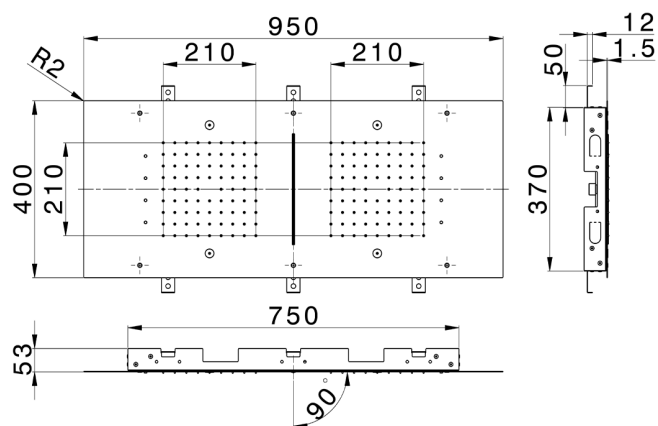

Rociadores de techo 950x400 mm ZEN_ZS1C0385

MODELO **ZS1C0385**

Rociadores de techo 950x400 mm, funciones 2 lluvias, nebulizador, funciones cascada, cromoterapia, con teclado empotrado incluido, acero inoxidable AISI 304

ACABADOS DISPONIBLES

-  **D1** D1 Inox Cepillado
-  **40** 40 Negro Mate
-  **4Q** 4Q Blanco Mate
-  **D2** D2 Inox brillo

CARACTERÍSTICAS

2026-04-10