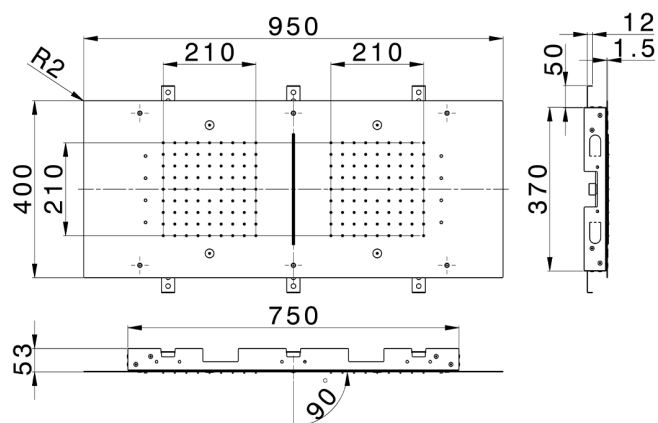

## Rociadores de techo 950x400 mm ZEN\_ZS1C0385

MODELO **ZS1C0385**

Rociadores de techo 950x400 mm, funciones 2 lluvias, nebulizador, funciones cascada, cromoterapia, con teclado empotrado incluido, acero inoxidable AISI 304