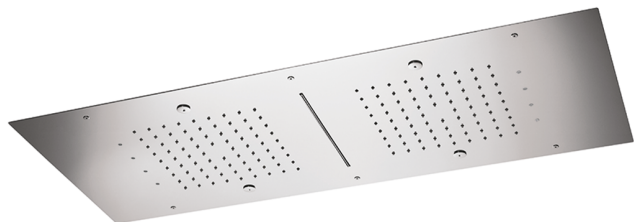

Rociadores de techo 950x400 mm ZEN_ZS1C0385

MODELO **ZS1C0385**

Rociadores de techo 950x400 mm, funciones 2 lluvias, nebulizador, funciones cascada, cromoterapia, con teclado empotrado incluido, acero inoxidable AISI 304

ACABADOS DISPONIBLES

-  **D1** D1 Inox Cepillado
-  **40** 40 Negro Mate
-  **4Q** 4Q Blanco Mate
-  **D2** D2 Inox brillo

CARACTERÍSTICAS

2026-04-10