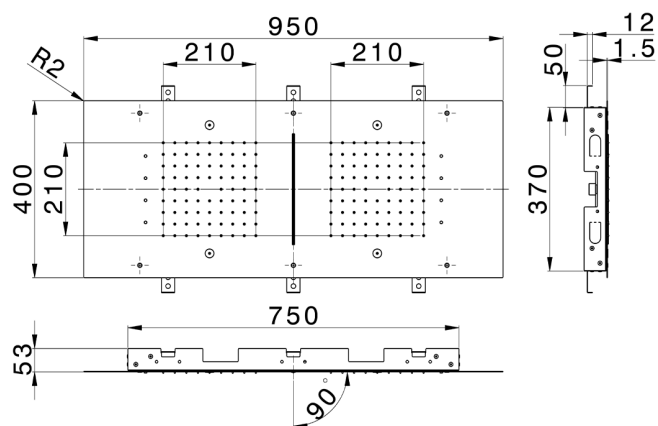

## Rociadores de techo 950x400 mm ZEN\_ZS1C0385

MODELO **ZS1C0385**

Rociadores de techo 950x400 mm, funciones 2 lluvias, nebulizador, funciones cascada, cromoterapia, con teclado empotrado incluido, acero inoxidable AISI 304

ACABADOS DISPONIBLES

-  **D1** D1 Inox Cepillado
-  **40** 40 Negro Mate
-  **4Q** 4Q Blanco Mate
-  **D2** D2 Inox brillo

CARACTERÍSTICAS

2026-06-10