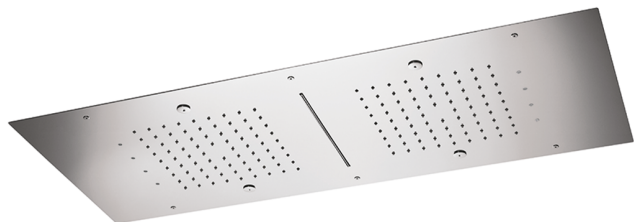

## Rociadores de techo 950x400 mm ZEN\_ZS1C0385

MODELO **ZS1C0385**

Rociadores de techo 950x400 mm, funciones 2 lluvias, nebulizador, funciones cascada, cromoterapia, con teclado empotrado incluido, acero inoxidable AISI 304

ACABADOS DISPONIBLES

-  **D1** D1 Inox Cepillado
-  **40** 40 Negro Mate
-  **4Q** 4Q Blanco Mate
-  **D2** D2 Inox brillo

CARACTERÍSTICAS

2026-06-10