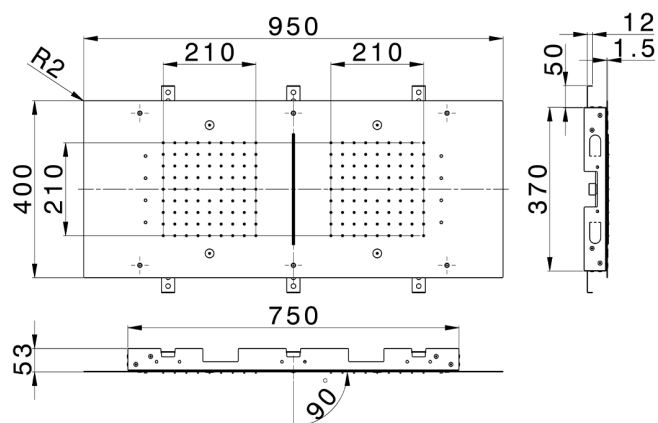

Rociadores de techo 950x400 mm ZEN_ZS1C0385

MODELO **ZS1C0385**

Rociadores de techo 950x400 mm, funciones 2 lluvias, nebulizador, funciones cascada, cromoterapia, con teclado empotrado incluido, acero inoxidable AISI 304