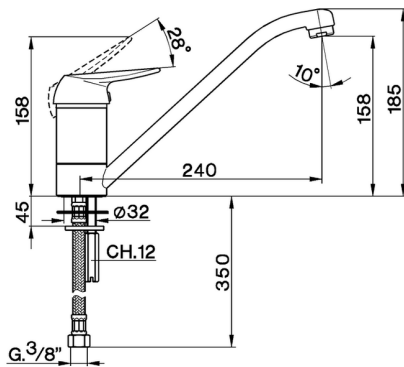

Fregadero monomando KITCHEN_AT400580

MODELO **AT400580**

Fregadero monomando, caño giratorio, latiguillos acero G.3/8"

ACABADOS DISPONIBLES

CARACTERÍSTICAS

Recambio Cartucho **ZZ92909000**

Cartucho Monomando 43 mm