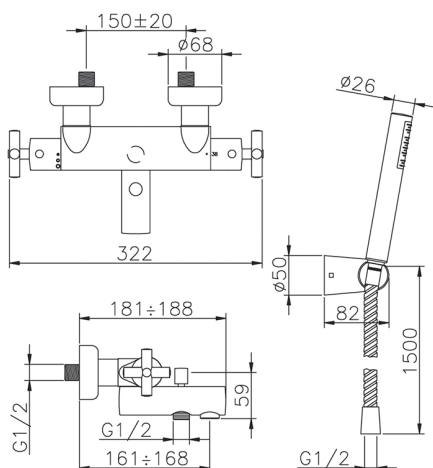

## Bañera termostática con duplex SUITE\_SUD27010

MODELO **SUD27010**

Bañera termostática con duplex, soporte duchita articulado mural, duchita una función minimalista Ø 27 mm ABS, flexible de Latón 150 cm

ACABADOS DISPONIBLES

-  **21** 21 Cromo
-  **40** 40 Negro Mate
-  **2F** 2F Níquel Cepillado
-  **2W** 2W Oro Cepillado

CARACTERÍSTICAS

Recambio Cartucho **24.04A.PP**

**Cartucho Termostático Plus P 8X20**