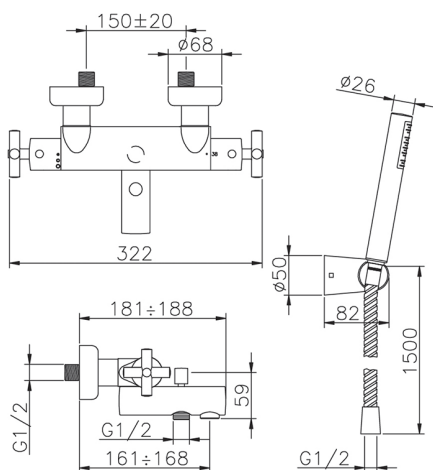

Bañera termostática con duplex SUITE_SUD27010

MODELO **SUD27010**

Bañera termostática con duplex, soporte duchita articulado mural, duchita una función minimalista Ø 27 mm ABS, flexible de Latón 150 cm

ACABADOS DISPONIBLES

-  **21** 21 Cromo
-  **40** 40 Negro Mate
-  **2F** 2F Níquel Cepillado
-  **2W** 2W Oro Cepillado

CARACTERÍSTICAS

Recambio Cartucho **24.04A.PP**

Cartucho Termostático Plus P 8X20

Termostático

El Termostático Huber es tu gestor personal del agua, ayudándote a manejar, controlar y ahorrar agua y energía.