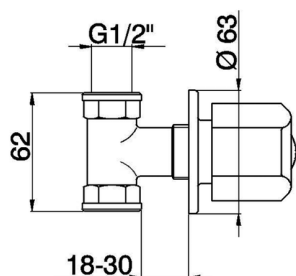

Llave de paso empotrada EVA_EV000300

MODELO **EV000300**

Llave de paso empotrada, salida 1/2" F, sin maneta

ACABADOS DISPONIBLES

CARACTERÍSTICAS

Instalación **Empotrado**

2025-01-31