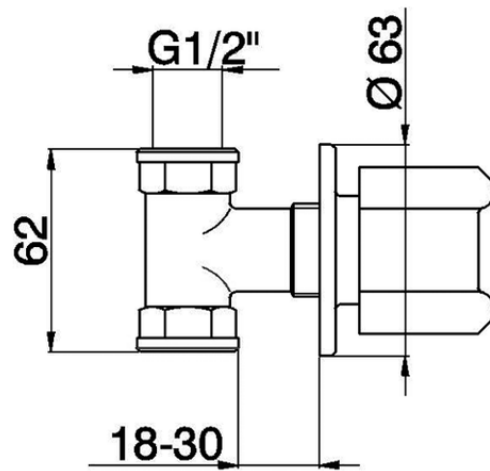

Llave de paso empotrada EVA_EV000300

EV000300

<https://es.huberitalia.com/llave-de-paso-empotrada-eva-ev000300>

2024-12-31