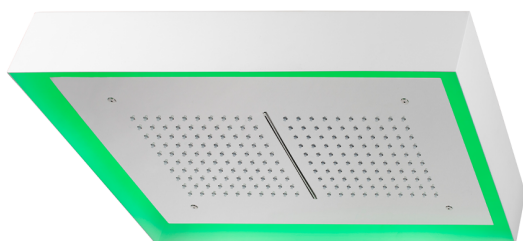

Rociador de techo con cromoterapia 570x370 mm ZEN_ZS1C0220

MODELO **ZS1C0220**

Rociador de techo con cromoterapia 570x370 mm, con cubierta exterior blanca, funciones lluvia, cascada, cromoterapia, con control inalámbrico, acero inoxidable AISI 304

ACABADOS DISPONIBLES

- 
40 40 Negro Mate
- 
4Q 4Q Blanco Mate
- 
D1 D1 Inox Cepillado
- 
D2 D2 Inox brillo

CARACTERÍSTICAS

2024-11-23