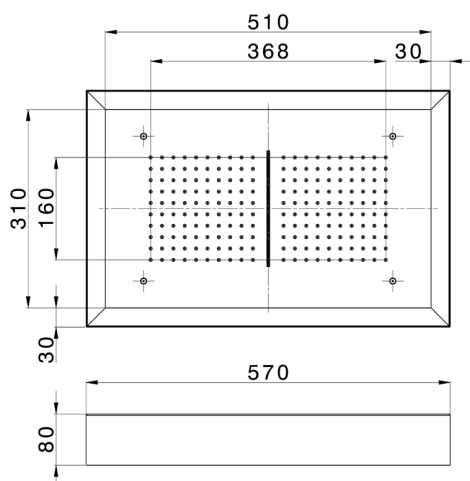

Rociador de techo con cromoterapia 570x370 mm ZEN_ZS1C0220

MODELO **ZS1C0220**

Rociador de techo con cromoterapia 570x370 mm, con cubierta exterior blanca, funciones lluvia, cascada, cromoterapia, con control inalámbrico, acero inoxidable AISI 304

ACABADOS DISPONIBLES

- **40** 40 Negro Mate
- **4Q** 4Q Blanco Mate
- **D1** D1 Inox Cepillado
- **D2** D2 Inox brillo

CARACTERÍSTICAS

2024-11-23