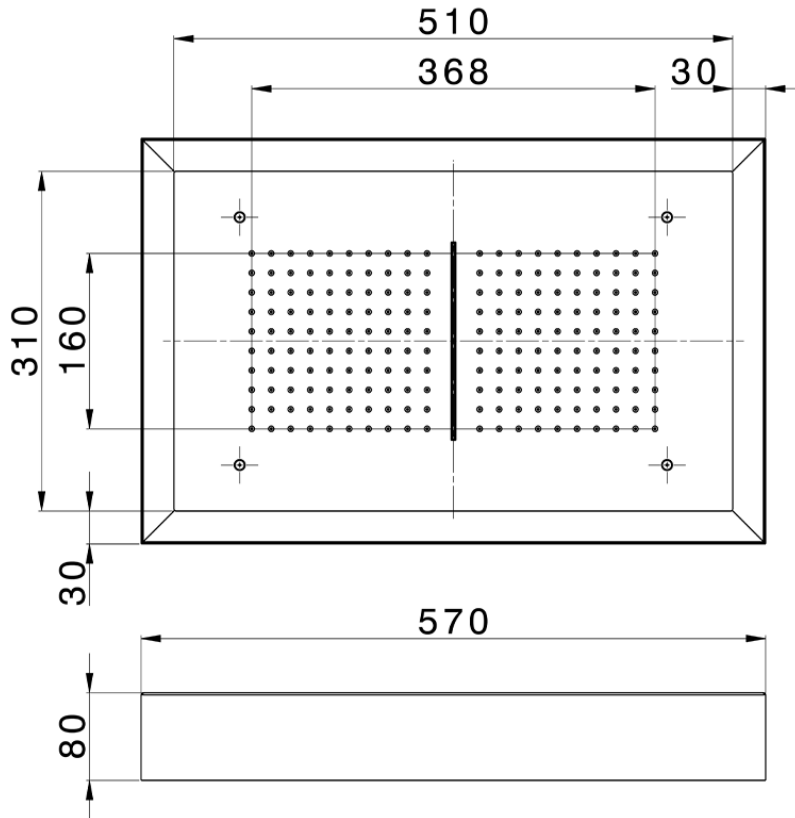

Rociador de techo con cromoterapia 570x370 mm ZEN_ZS1C0220

ZS1C0220

<https://es.huberitalia.com/rociador-de-techo-con-cromoterapia-570x370-mm-zen-zs1c0220>

2024-11-23