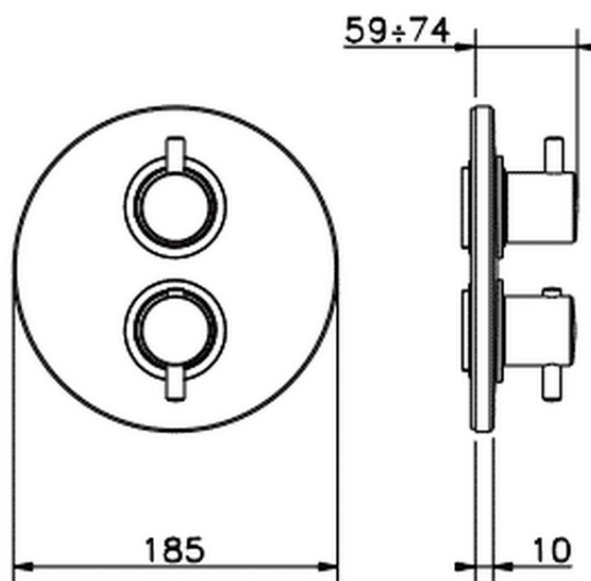

Parte externa termostático ducha emp. 2 salidas TRATTO EVO_TV018100

TV018100

<https://es.huberitalia.com/parte-externa-termostatico-ducha-emp-2-salidas-tratto-evo-tv018100>

Piastra/Plate/Plaque/Platte/Placa

2-3mm: XX 25-40 YY 76-91

10 mm: XX 16-31 YY 65-80

ZB018101

<https://es.huberitalia.com/parte-empotrada-termostatico-ducha-2-salidas-empotrado-zb018101>

2024-12-22