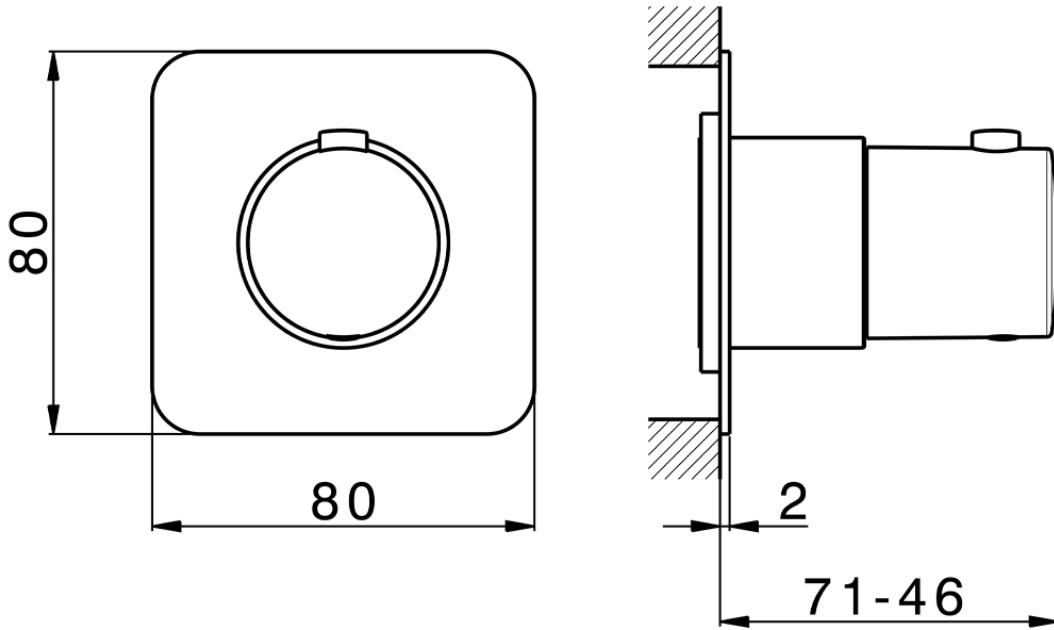

Parte externa para termostático empotrado PUSH&SHOWER_PS0G1020

PS0G1020

<https://es.huberitalia.com/parte-externa-para-termostatico-empotrado-pushshower-ps0g1020>

ZBOG1000

<https://es.huberitalia.com/parte-empotrada-termostatico-empotrado-zb0g1000>