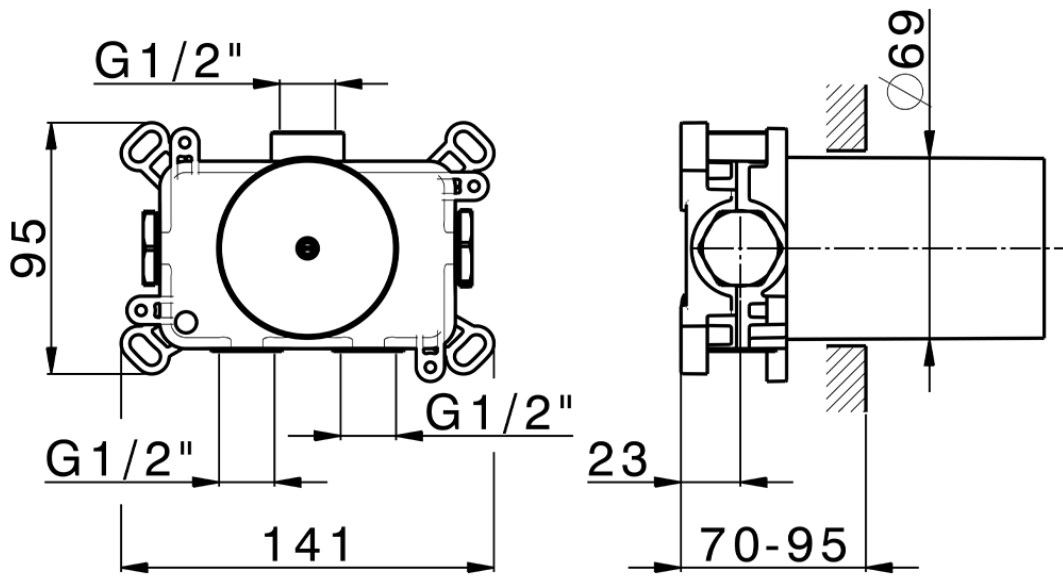

Parte externa para termostático empotrado PUSH&SHOWER_PS0G1020

PS0G1020

<https://es.huberitalia.com/parte-externa-para-termostatico-empotrado-pushshower-ps0g1020>

ZBOG1000

<https://es.huberitalia.com/parte-empotrada-termostatico-empotrado-zb0g1000>