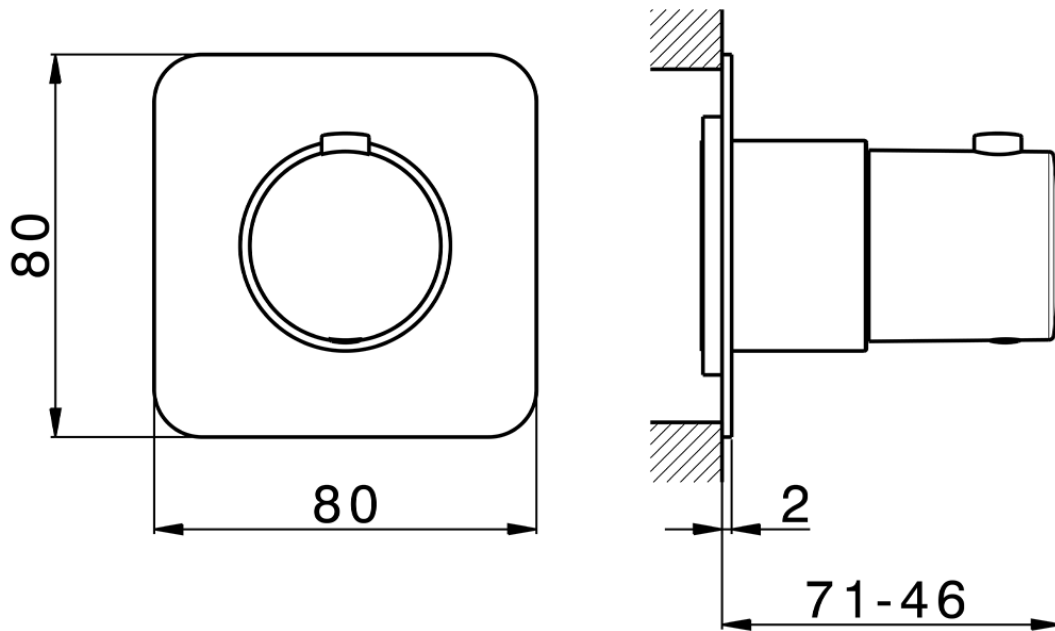

Parte externa para termostático empotrado PUSH&SHOWER_PS0G1020

PS0G1020

<https://es.huberitalia.com/parte-externa-para-termostatico-empotrado-pushshower-ps0g1020>

ZBOG1000

<https://es.huberitalia.com/parte-empotrada-termostatico-empotrado-zb0g1000>