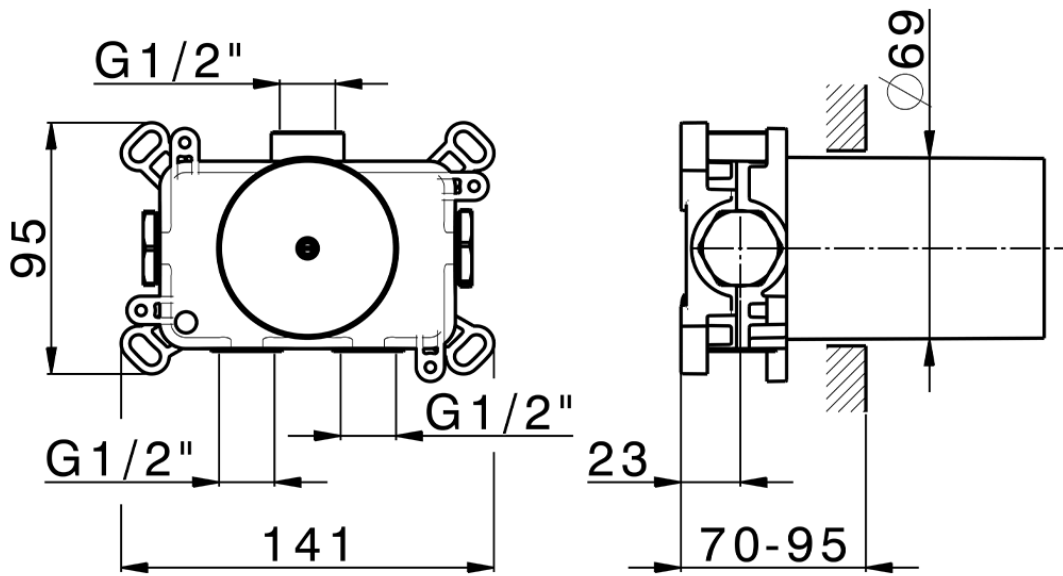

Parte externa para termostático empotrado PUSH&SHOWER_PS0G1020

PS0G1020

<https://es.huberitalia.com/parte-externa-para-termostatico-empotrado-pushshower-ps0g1020>

ZBOG1000

<https://es.huberitalia.com/parte-empotrada-termostatico-empotrado-zb0g1000>