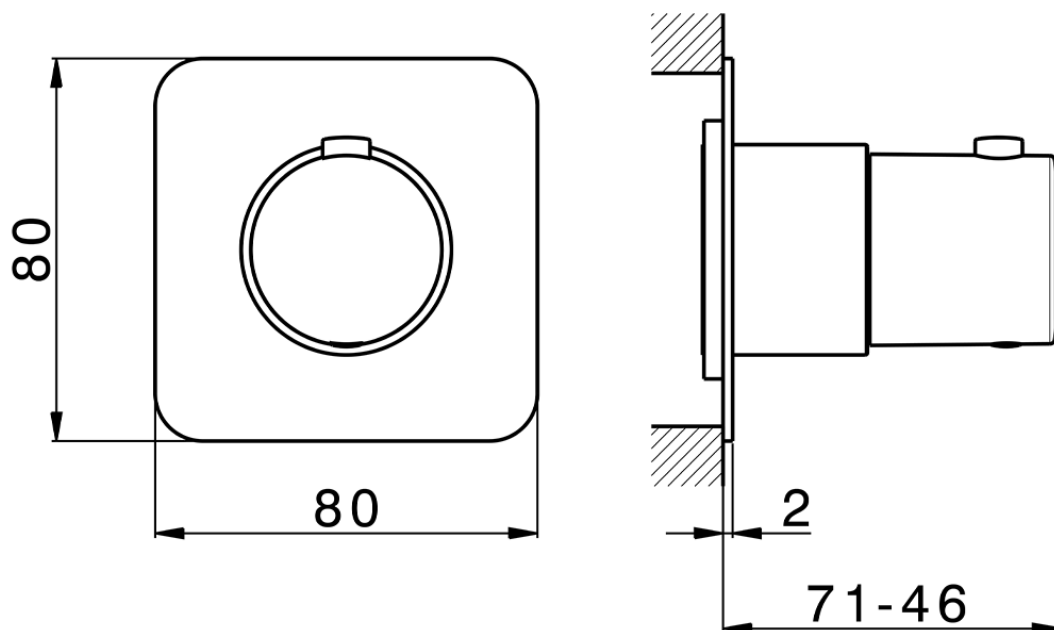

Parte externa para termostático empotrado PUSH&SHOWER_PS0G1020

PS0G1020

<https://es.huberitalia.com/parte-externa-para-termostatico-empotrado-pushshower-ps0g1020>

ZBOG1000

<https://es.huberitalia.com/parte-empotrada-termostatico-empotrado-zb0g1000>