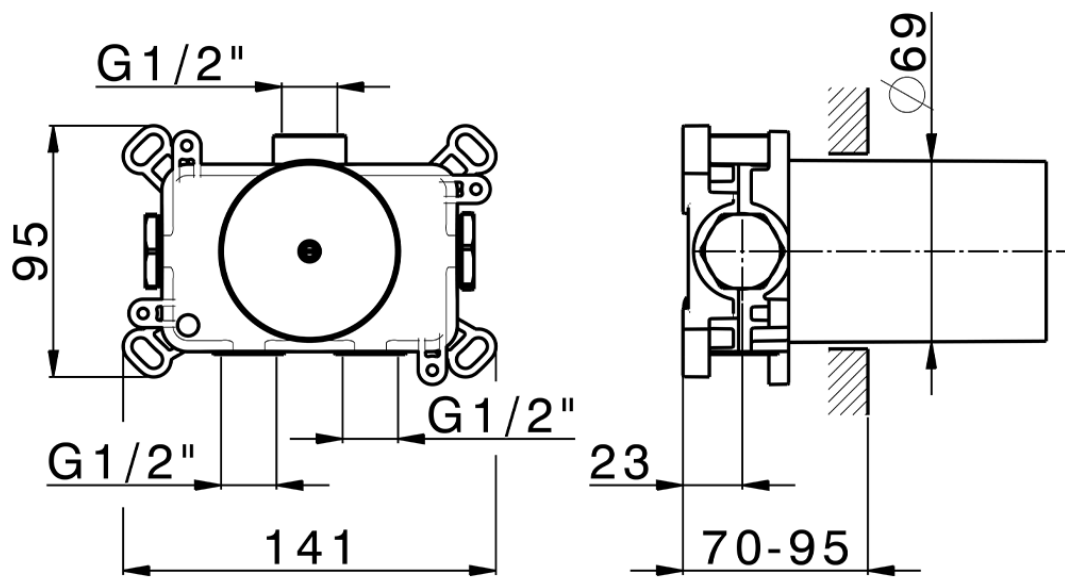

Parte externa para termostático empotrado PUSH&SHOWER_PS0G1020

PS0G1020

<https://es.huberitalia.com/parte-externa-para-termostatico-empotrado-pushshower-ps0g1020>

ZBOG1000

<https://es.huberitalia.com/parte-empotrada-termostatico-empotrado-zb0g1000>