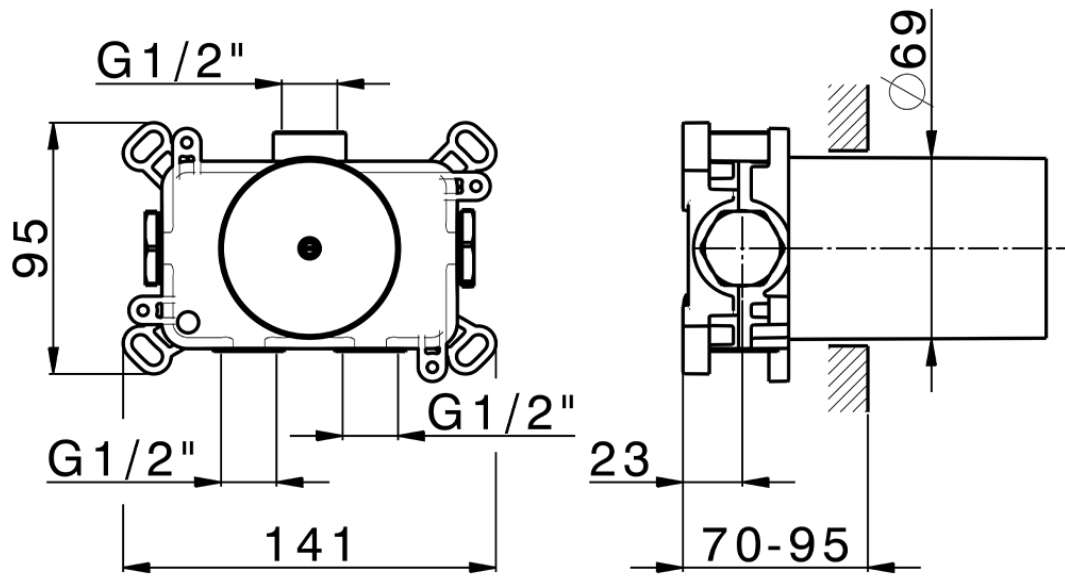

Parte externa para termostático empotrado PUSH&SHOWER_PS0G1020

PS0G1020

<https://es.huberitalia.com/parte-externa-para-termostatico-empotrado-pushshower-ps0g1020>

ZBOG1000

<https://es.huberitalia.com/parte-empotrada-termostatico-empotrado-zb0g1000>