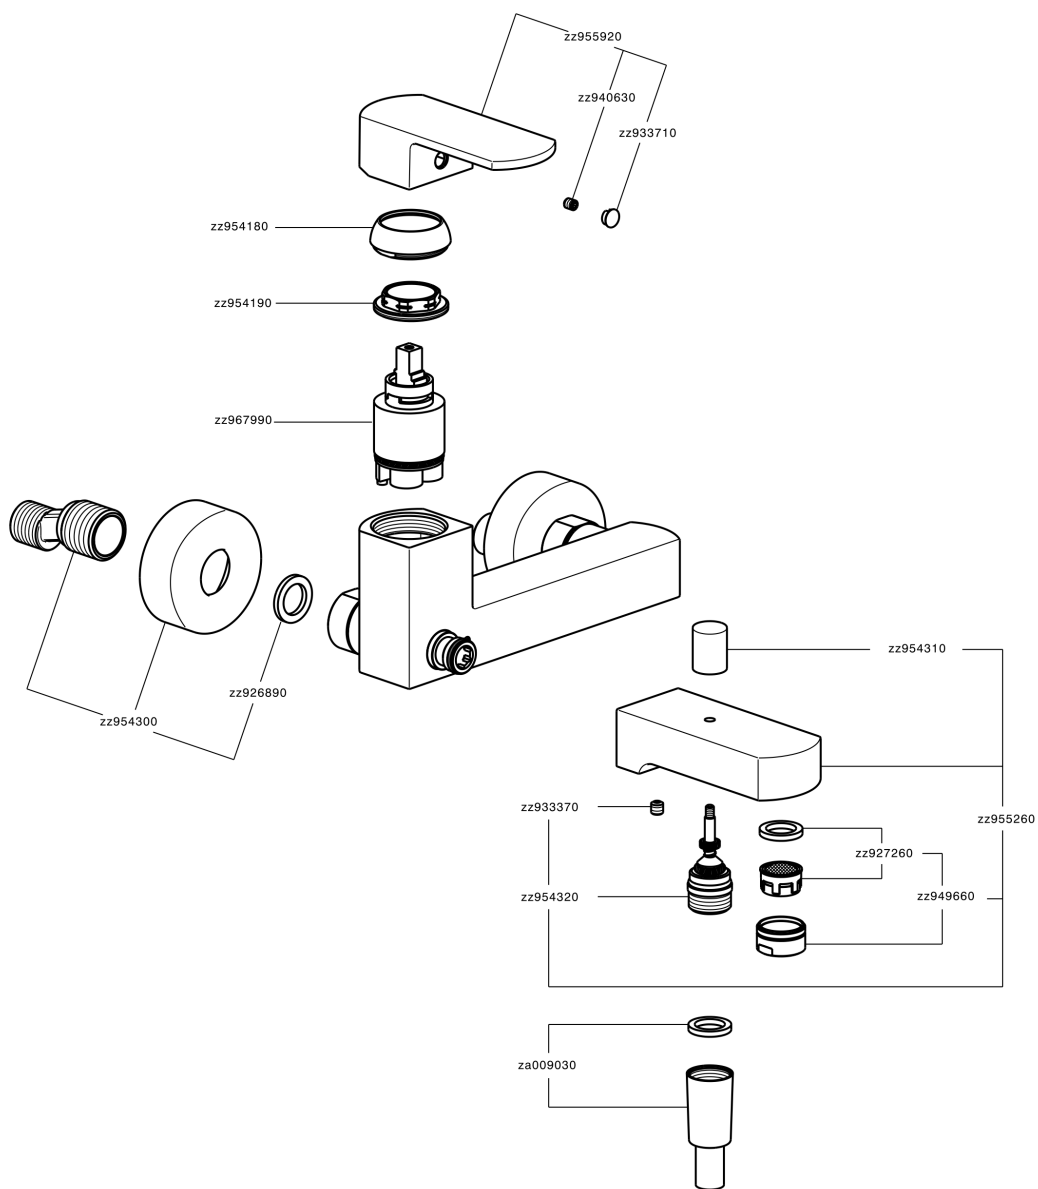

Bañera monomando DADO_DD000130

MODELO **DD000130**

Bañera monomando, sin conjunto ducha, conexión para flexible 1/2" M

ACABADOS DISPONIBLES

-  **21** 21 Cromo
-  **2B** 2B Níquel Brillo
-  **2F** 2F Níquel Cepillado
-  **40** 40 Negro Mate
-  **4Q** 4Q Blanco Mate

CARACTERÍSTICAS

Recambio Cartucho **ZZ96799000**

Cartucho Monomando 35 mm

Bañera monomando DADO_DD000130

DD000130

<https://es.huberitalia.com/banera-monomando-dado-dd000130>

2026-04-30