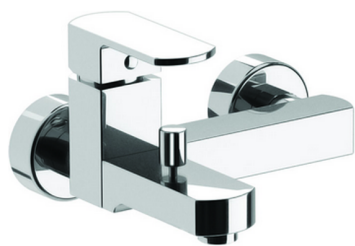

Bañera monomando DADO_DD000130

MODELO **DD000130**

Bañera monomando, sin conjunto ducha, conexión para flexible 1/2" M

ACABADOS DISPONIBLES

-  **21** 21 Cromo
-  **2B** 2B Níquel Brillo
-  **2F** 2F Níquel Cepillado
-  **40** 40 Negro Mate
-  **4Q** 4Q Blanco Mate

CARACTERÍSTICAS

Recambio Cartucho **ZZ96799000**

Cartucho Monomando 35 mm

Bañera monomando DADO_DD000130

DD000130

<https://es.huberitalia.com/banera-monomando-dado-dd000130>

2026-04-30