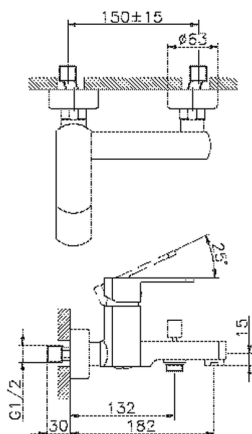

Bañera monomando DADO_DD000130

MODELO **DD000130**

Bañera monomando, sin conjunto ducha, conexión para flexible 1/2" M

ACABADOS DISPONIBLES

-  **21** 21 Cromo
-  **2B** 2B Níquel Brillo
-  **2F** 2F Níquel Cepillado
-  **40** 40 Negro Mate
-  **4Q** 4Q Blanco Mate

CARACTERÍSTICAS

Recambio Cartucho **ZZ96799000**

Cartucho Monomando 35 mm

Bañera monomando DADO_DD000130

DD000130

<https://es.huberitalia.com/banera-monomando-dado-dd000130>

2026-04-30