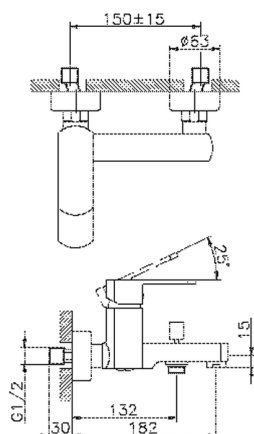

Bañera monomando DADO_DD000130

MODELO **DD000130**

Bañera monomando, sin conjunto ducha, conexión para flexible 1/2" M

ACABADOS DISPONIBLES

-  **21** 21 Cromo
-  **2B** 2B Níquel Brillo
-  **2F** 2F Níquel Cepillado
-  **40** 40 Negro Mate
-  **4Q** 4Q Blanco Mate

CARACTERÍSTICAS

Recambio Cartucho **ZZ96799000**

Cartucho Monomando 35 mm

Bañera monomando DADO_DD000130

DD000130

<https://es.huberitalia.com/banera-monomando-dado-dd000130>

2026-06-15