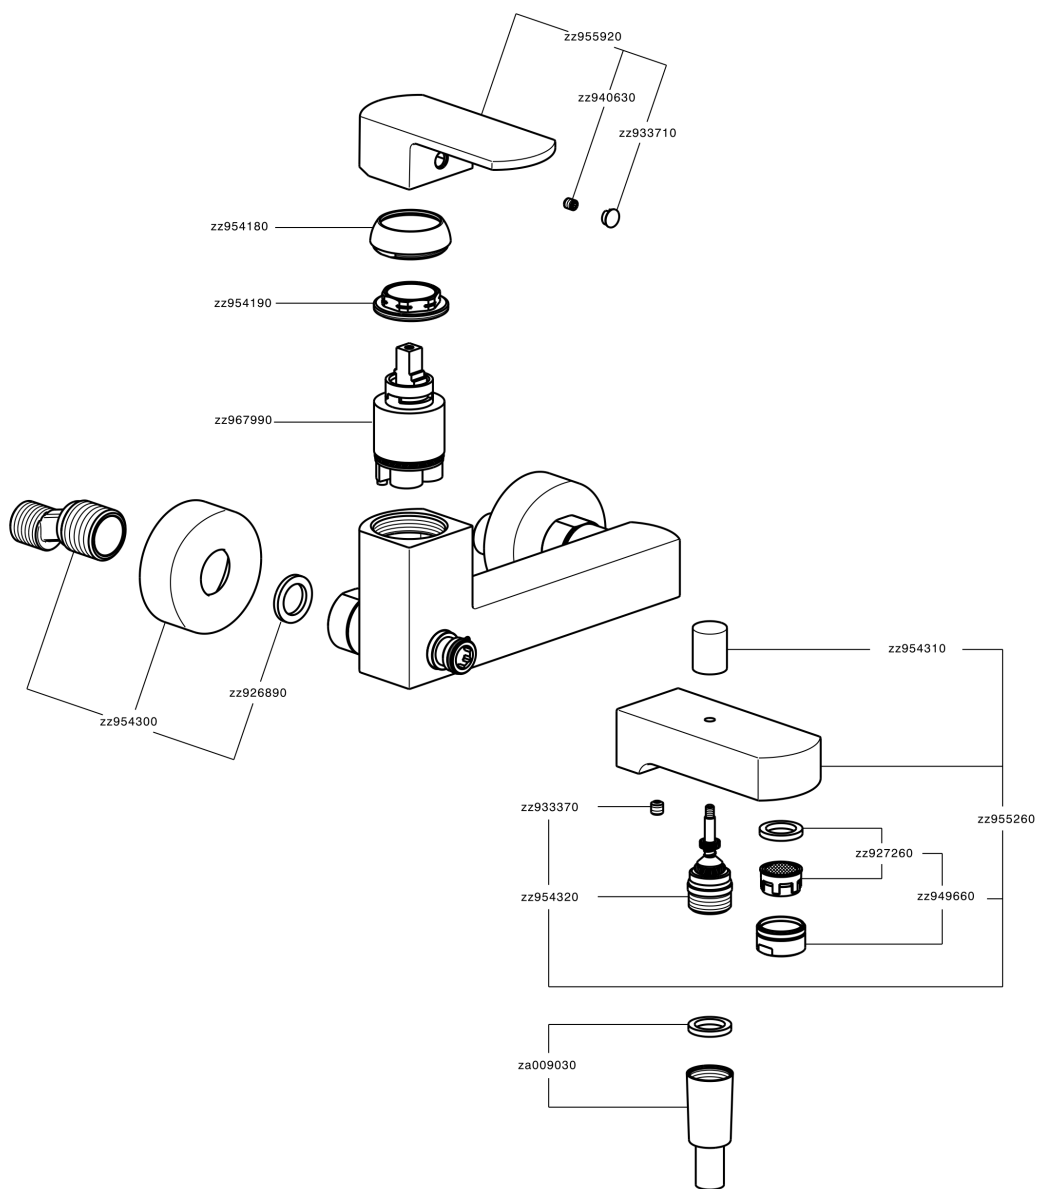

Bañera monomando DADO_DD000130

MODELO **DD000130**

Bañera monomando, sin conjunto ducha, conexión para flexible 1/2" M

ACABADOS DISPONIBLES

-  **21** 21 Cromo
-  **2B** 2B Níquel Brillo
-  **2F** 2F Níquel Cepillado
-  **40** 40 Negro Mate
-  **4Q** 4Q Blanco Mate

CARACTERÍSTICAS

Recambio Cartucho **ZZ96799000**

Cartucho Monomando 35 mm

Bañera monomando DADO_DD000130

DD000130

<https://es.huberitalia.com/banera-monomando-dado-dd000130>

2026-06-15