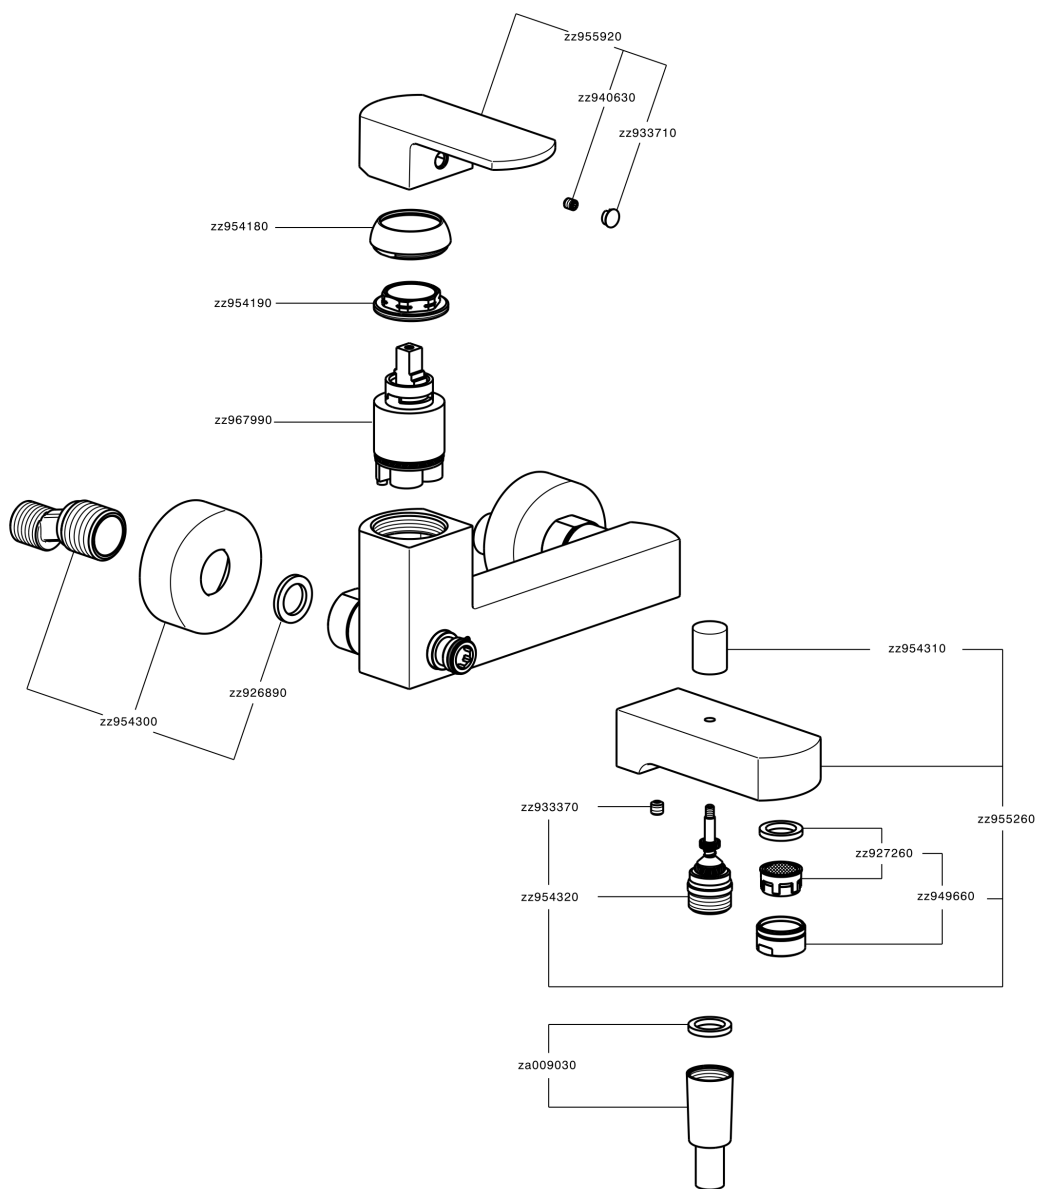

Bañera monomando DADO_DD000130

MODELO **DD000130**

Bañera monomando, sin conjunto ducha, conexión para flexible 1/2" M

ACABADOS DISPONIBLES

-  **21** 21 Cromo
-  **2B** 2B Níquel Brillo
-  **2F** 2F Níquel Cepillado
-  **40** 40 Negro Mate
-  **4Q** 4Q Blanco Mate

CARACTERÍSTICAS

Recambio Cartucho **ZZ96799000**

Cartucho Monomando 35 mm

Bañera monomando DADO_DD000130

DD000130

<https://es.huberitalia.com/banera-monomando-dado-dd000130>

2026-06-13