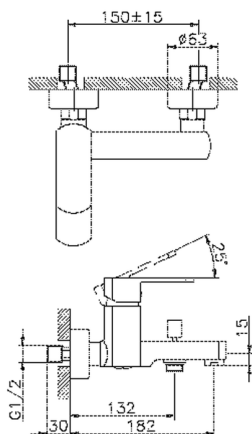

Bañera monomando DADO_DD000130

MODELO **DD000130**

Bañera monomando, sin conjunto ducha, conexión para flexible 1/2" M

ACABADOS DISPONIBLES

-  **21** 21 Cromo
-  **2B** 2B Níquel Brillo
-  **2F** 2F Níquel Cepillado
-  **40** 40 Negro Mate
-  **4Q** 4Q Blanco Mate

CARACTERÍSTICAS

Recambio Cartucho **ZZ96799000**

Cartucho Monomando 35 mm

Bañera monomando DADO_DD000130

DD000130

<https://es.huberitalia.com/banera-monomando-dado-dd000130>

2026-06-13