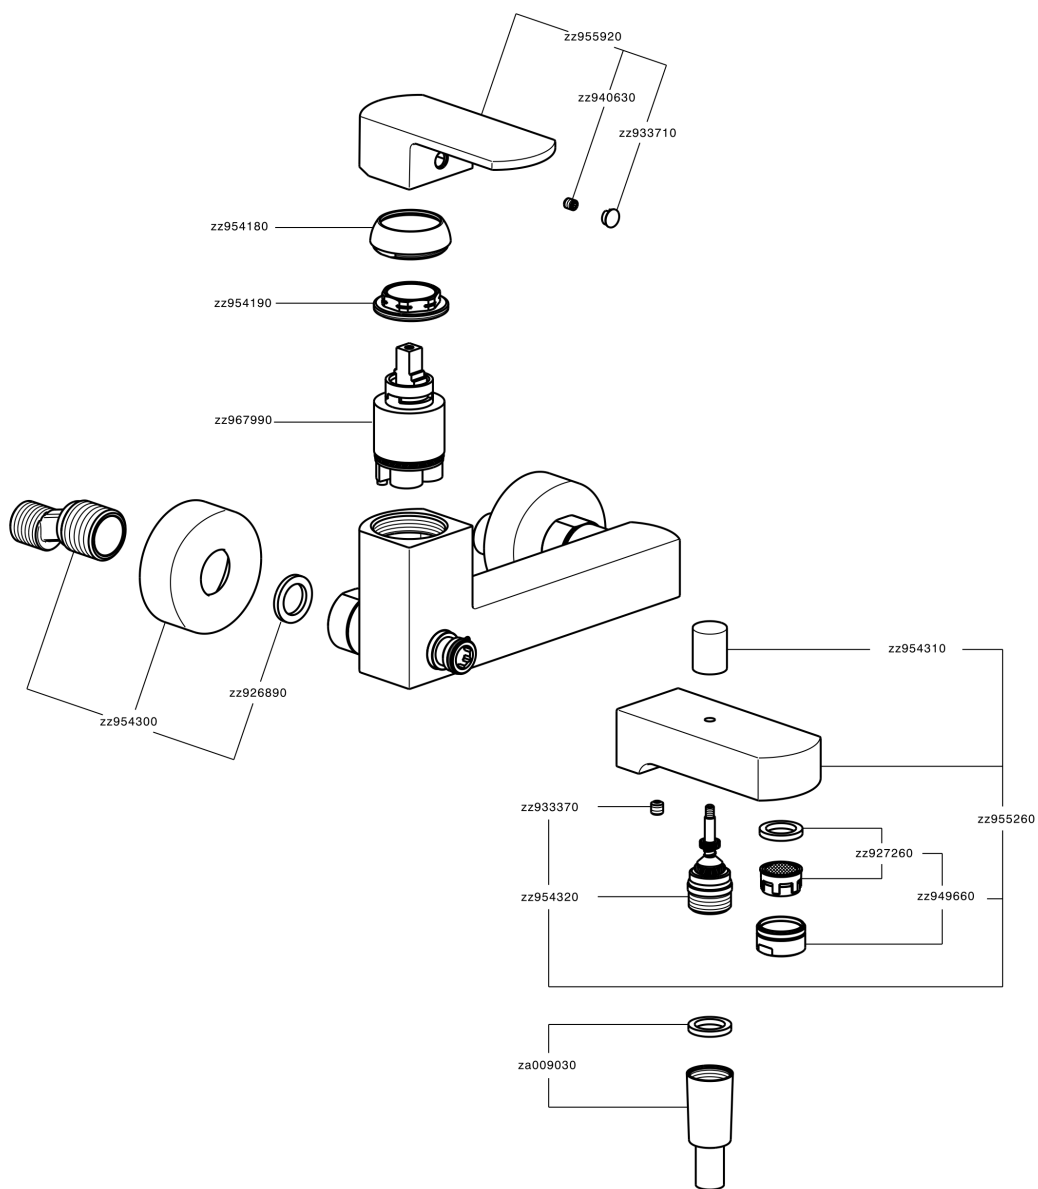

Bañera monomando DADO_DD000130

MODELO **DD000130**

Bañera monomando, sin conjunto ducha, conexión para flexible 1/2" M

ACABADOS DISPONIBLES

-  **21** 21 Cromo
-  **2B** 2B Níquel Brillo
-  **2F** 2F Níquel Cepillado
-  **40** 40 Negro Mate
-  **4Q** 4Q Blanco Mate

CARACTERÍSTICAS

Recambio Cartucho **ZZ96799000**

Cartucho Monomando 35 mm

Bañera monomando DADO_DD000130

DD000130

<https://es.huberitalia.com/banera-monomando-dado-dd000130>

2026-03-22