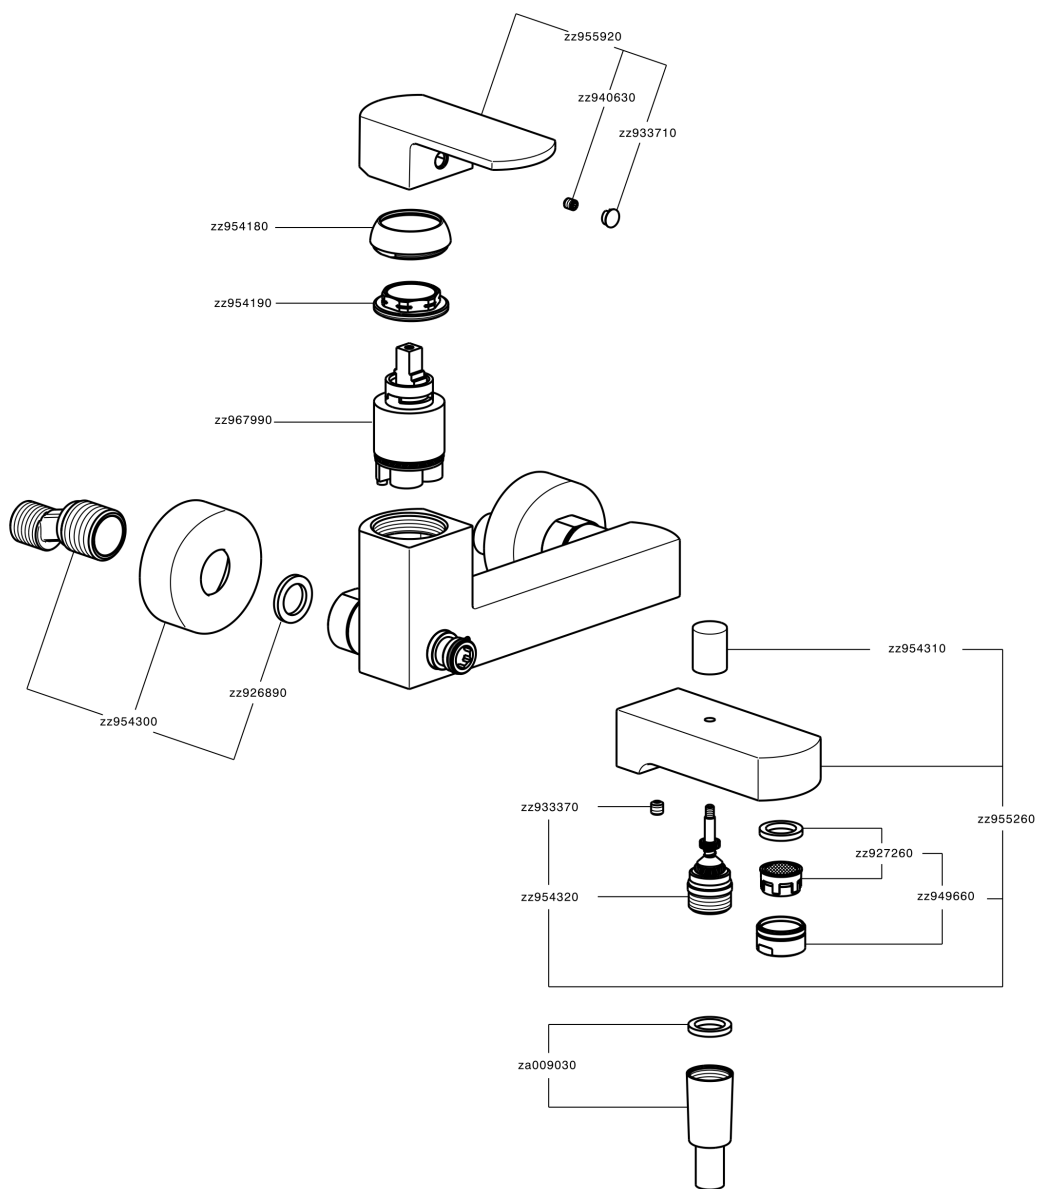

Bañera monomando DADO_DD000130

DD000130

<https://es.huberitalia.com/banera-monomando-dado-dd000130>

2026-04-30