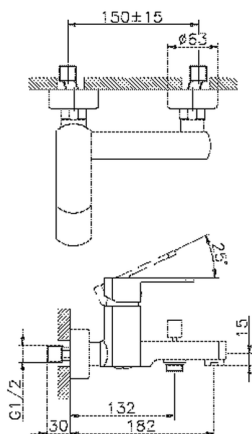

Bañera monomando DADO_DD000130

MODELO **DD000130**

Bañera monomando, sin conjunto ducha, conexión para flexible 1/2" M

ACABADOS DISPONIBLES

-  **21** 21 Cromo
-  **2B** 2B Níquel Brillo
-  **2F** 2F Níquel Cepillado
-  **40** 40 Negro Mate
-  **4Q** 4Q Blanco Mate

CARACTERÍSTICAS

Recambio Cartucho **ZZ96799000**

Cartucho Monomando 35 mm

Bañera monomando DADO_DD000130

DD000130

<https://es.huberitalia.com/banera-monomando-dado-dd000130>

2026-03-22