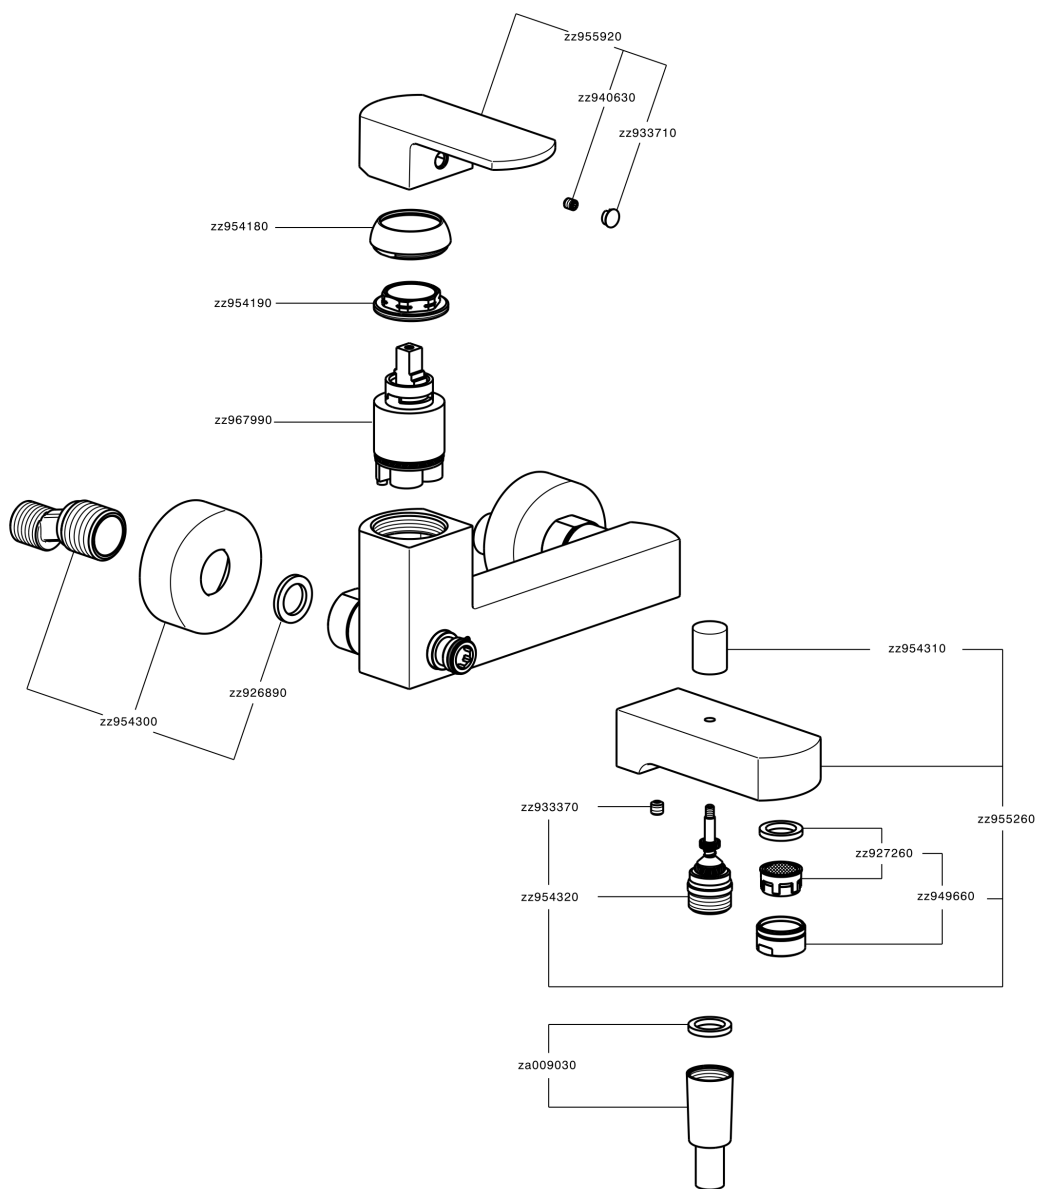

Bañera monomando DADO_DD000130

MODELO **DD000130**

Bañera monomando, sin conjunto ducha, conexión para flexible 1/2" M

ACABADOS DISPONIBLES

-  **21** 21 Cromo
-  **2B** 2B Níquel Brillo
-  **2F** 2F Níquel Cepillado
-  **40** 40 Negro Mate
-  **4Q** 4Q Blanco Mate

CARACTERÍSTICAS

Recambio Cartucho **ZZ96799000**

Cartucho Monomando 35 mm

Bañera monomando DADO_DD000130

DD000130

<https://es.huberitalia.com/banera-monomando-dado-dd000130>

2026-04-11