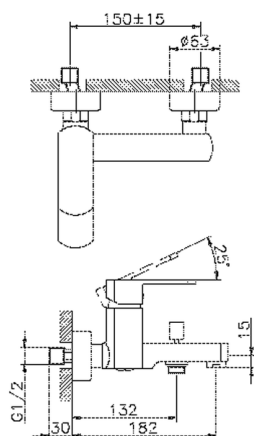

Bañera monomando DADO_DD000130

MODELO **DD000130**

Bañera monomando, sin conjunto ducha, conexión para flexible 1/2" M

ACABADOS DISPONIBLES

-  **21** 21 Cromo
-  **2B** 2B Níquel Brillo
-  **2F** 2F Níquel Cepillado
-  **40** 40 Negro Mate
-  **4Q** 4Q Blanco Mate

CARACTERÍSTICAS

Recambio Cartucho **ZZ96799000**

Cartucho Monomando 35 mm

Bañera monomando DADO_DD000130

DD000130

<https://es.huberitalia.com/banera-monomando-dado-dd000130>

2026-04-11