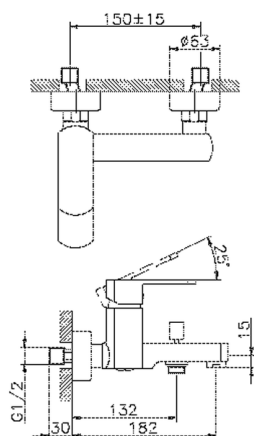

## Bañera monomando DADO\_DD000130

MODELO **DD000130**

Bañera monomando, sin conjunto ducha, conexión para flexible 1/2" M

### CARACTERÍSTICAS

Recambio Cartucho **ZZ96799000**

**Cartucho Monomando 35 mm**