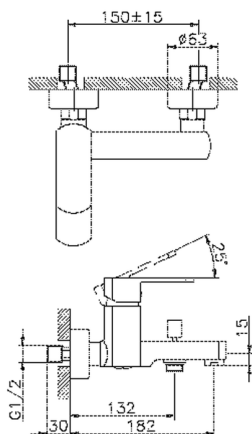

Bañera monomando DADO_DD000130

MODELO **DD000130**

Bañera monomando, sin conjunto ducha, conexión para flexible 1/2" M

ACABADOS DISPONIBLES

-  **21** 21 Cromo
-  **2B** 2B Níquel Brillo
-  **2F** 2F Níquel Cepillado
-  **40** 40 Negro Mate
-  **4Q** 4Q Blanco Mate

CARACTERÍSTICAS

Recambio Cartucho **ZZ96799000**

Cartucho Monomando 35 mm

Bañera monomando DADO_DD000130

DD000130

<https://es.huberitalia.com/banera-monomando-dado-dd000130>

2026-06-30