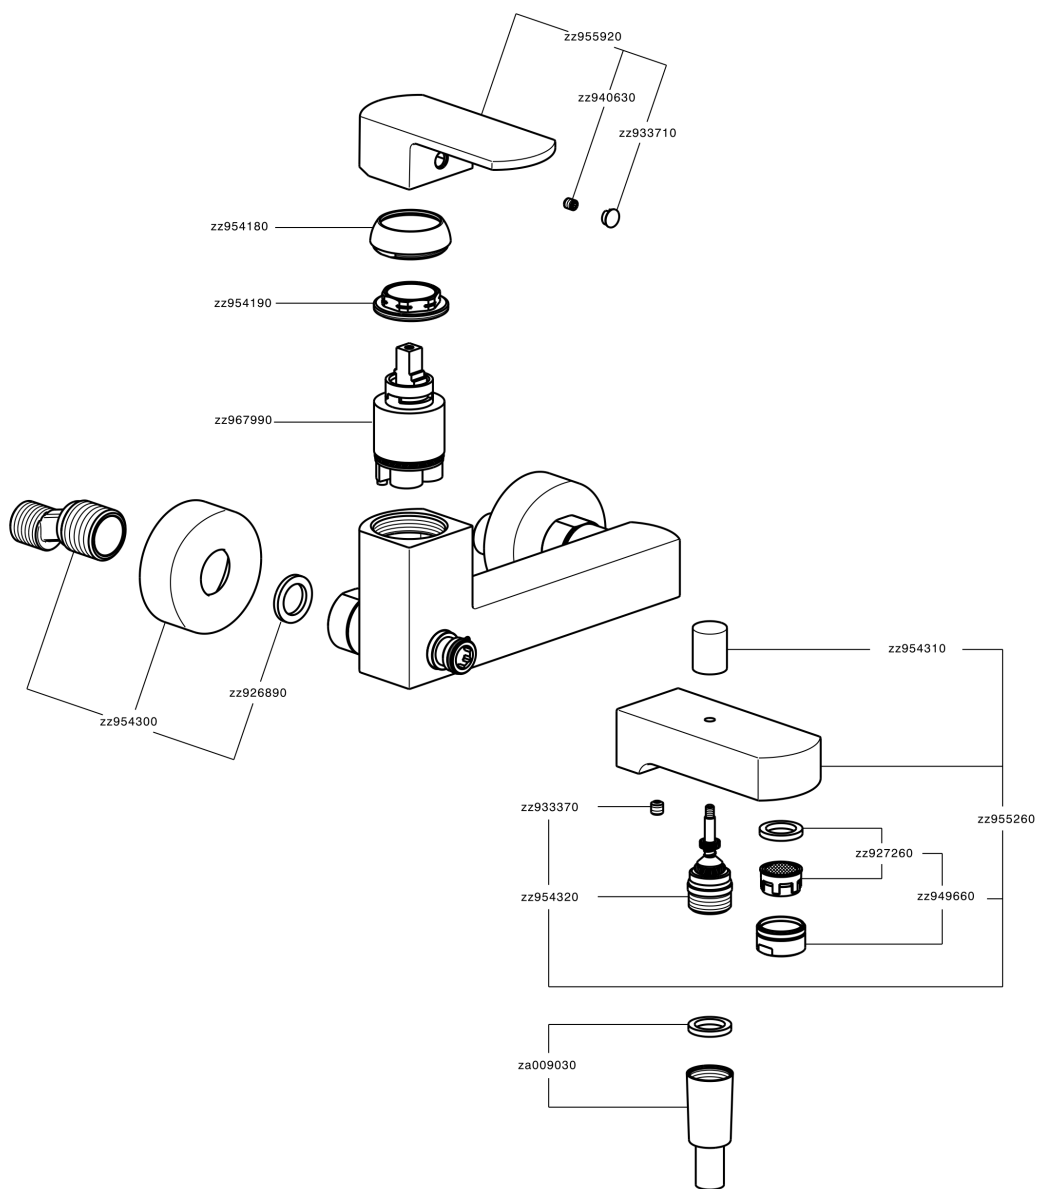

Bañera monomando DADO_DD000130

MODELO **DD000130**

Bañera monomando, sin conjunto ducha, conexión para flexible 1/2" M

ACABADOS DISPONIBLES

-  **21** 21 Cromo
-  **2B** 2B Níquel Brillo
-  **2F** 2F Níquel Cepillado
-  **40** 40 Negro Mate
-  **4Q** 4Q Blanco Mate

CARACTERÍSTICAS

Recambio Cartucho **ZZ96799000**

Cartucho Monomando 35 mm

Bañera monomando DADO_DD000130

DD000130

<https://es.huberitalia.com/banera-monomando-dado-dd000130>

2026-06-30