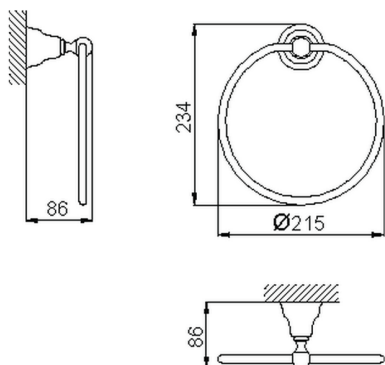

## Toallero de aro CROISSETTE\_4018.01H.

MODELO **4018.01H.**

Toallero de aro

ACABADOS DISPONIBLES

-  **AC** AC Níquel Satinado Cepillado
-  **BA** BA Bronce Viejo
-  **CR** CR Cromo
-  **2W** 2W Oro Cepillado