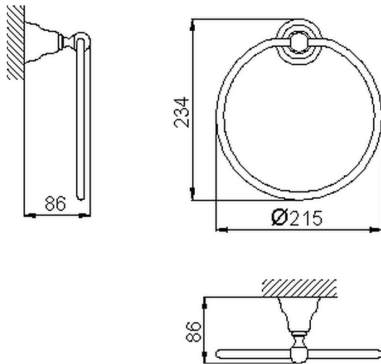

Toallero de aro CROISETTE_4018.01H.

MODELO **4018.01H.**

Toallero de aro

ACABADOS DISPONIBLES

-  **AC** AC Níquel Satinado Cepillado
-  **BA** BA Bronce Viejo
-  **CR** CR Cromo
-  **2W** 2W Oro Cepillado