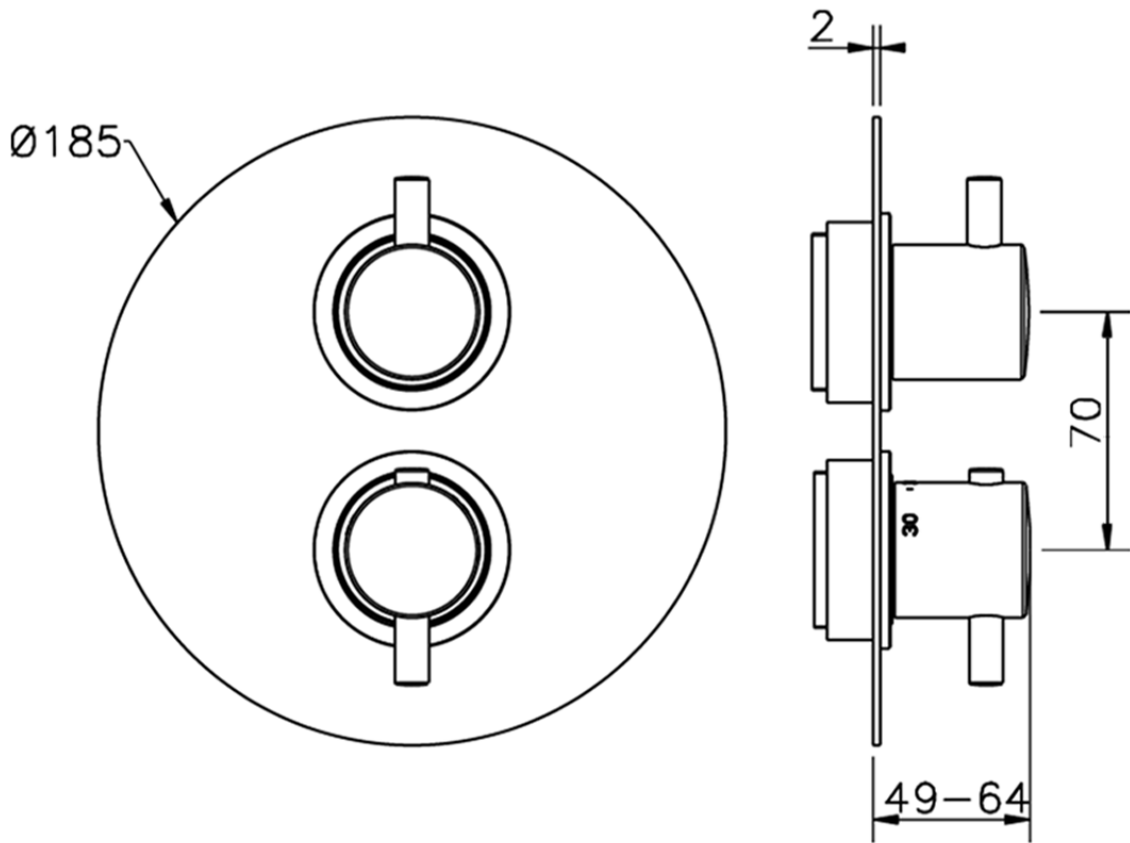

Parte externa termostático ducha emp. 2 salidas THERMO_MT018100

MT018100

<https://es.huberitalia.com/parte-externa-termostatico-ducha-emp-2-salidas-thermo-mt018100>

Piastra/Plate/Plaque/Platte/Placa

2-3mm: XX 25-40 YY 76-91

10 mm: XX 16-31 YY 65-80

ZB018101

<https://es.huberitalia.com/parte-empotrada-termostatico-ducha-2-salidas-empotrado-zb018101>

2026-06-10