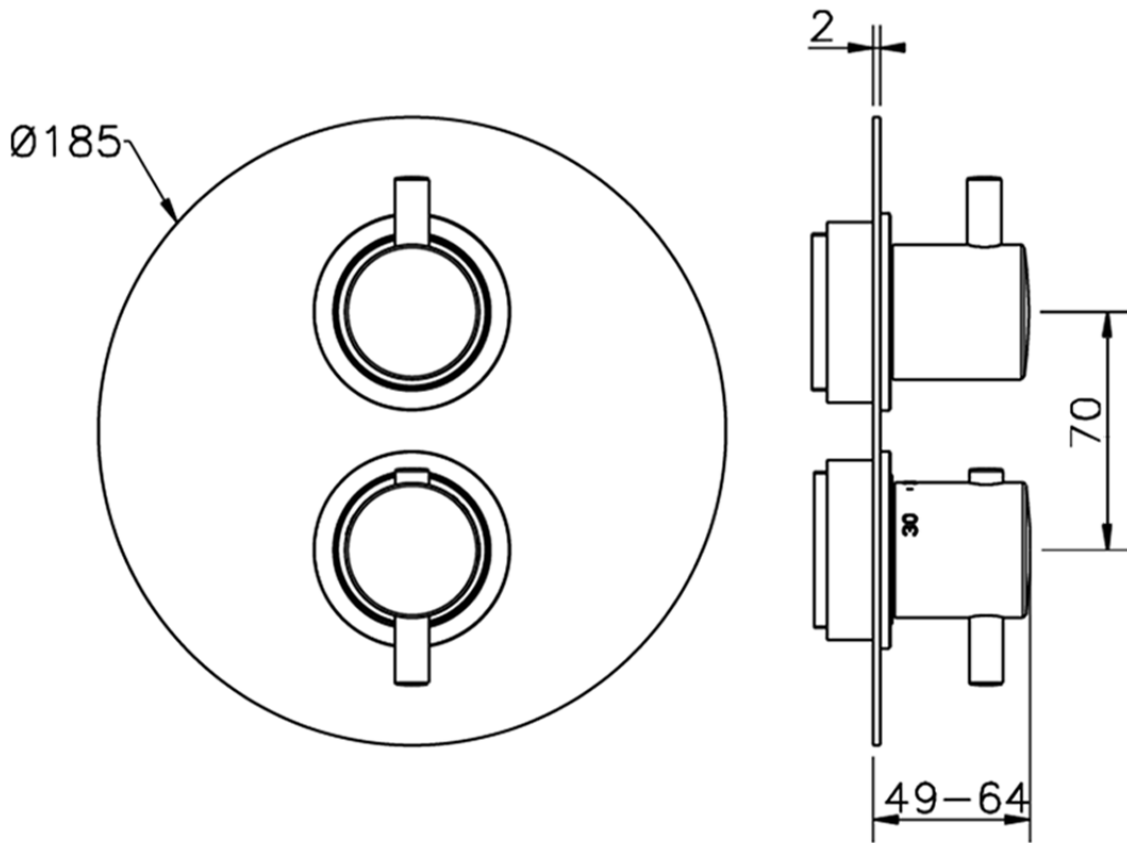

## Parte externa termostático ducha emp. 2 salidas THERMO\_MT018100

MT018100

<https://es.huberitalia.com/parte-externa-termostatico-ducha-emp-2-salidas-thermo-mt018100>

## Piastra/Plate/Plaque/Platte/Placa

2-3mm: XX 25-40 YY 76-91

10 mm: XX 16-31 YY 65-80

ZB018101

<https://es.huberitalia.com/parte-empotrada-termostatico-ducha-2-salidas-empotrado-zb018101>

2026-06-30