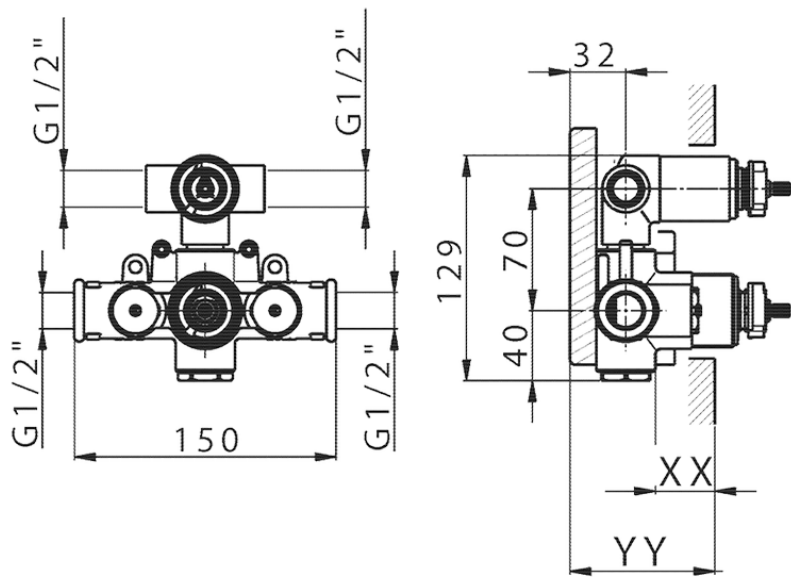

Parte externa termostático ducha emp. 2 salidas THERMO_MT018100

MT018100

<https://es.huberitalia.com/parte-externa-termostatico-ducha-emp-2-salidas-thermo-mt018100>

Piastra/Plate/Plaque/Platte/Placa

2-3mm: XX 25-40 YY 76-91

10 mm: XX 16-31 YY 65-80

ZB018101

<https://es.huberitalia.com/parte-empotrada-termostatico-ducha-2-salidas-empotrado-zb018101>

2026-06-15