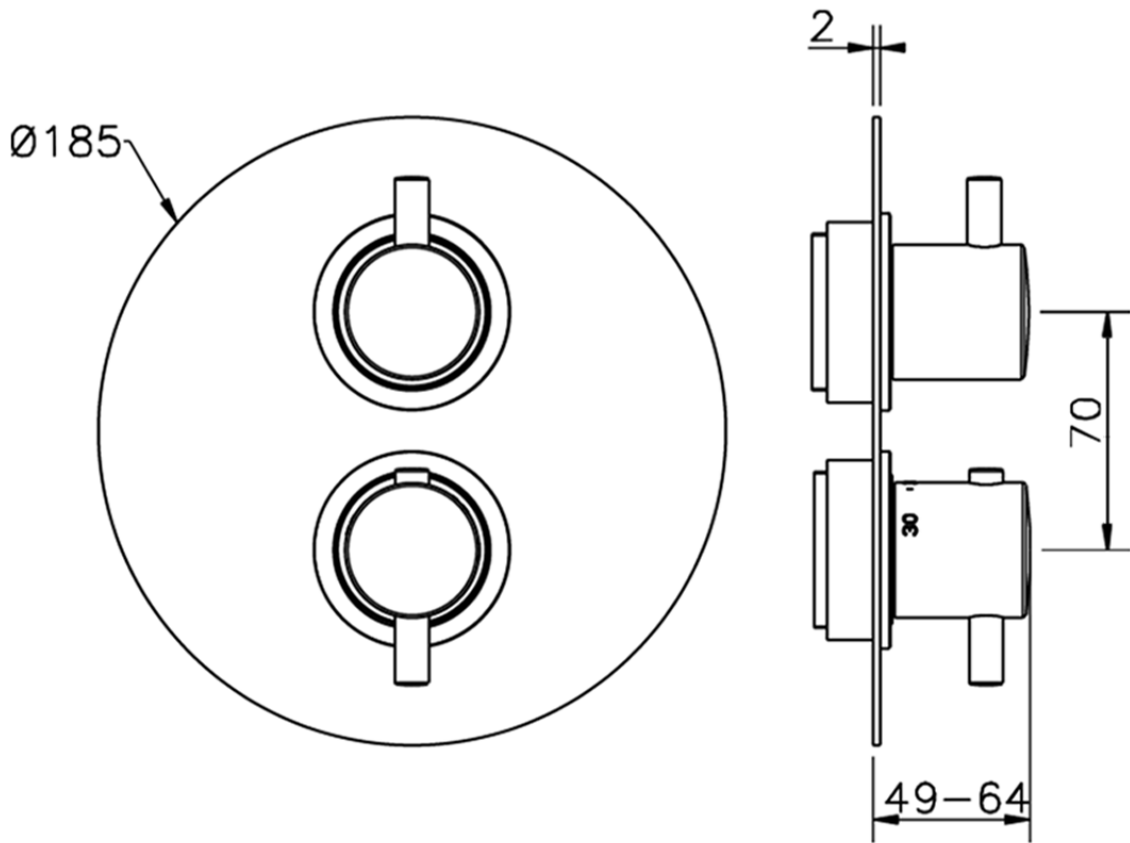

Parte externa termostático ducha emp. 2 salidas THERMO_MT018100

MT018100

<https://es.huberitalia.com/parte-externa-termostatico-ducha-emp-2-salidas-thermo-mt018100>

Piastra/Plate/Plaque/Platte/Placa

2-3mm: XX 25-40 YY 76-91

10 mm: XX 16-31 YY 65-80

ZB018101

<https://es.huberitalia.com/parte-empotrada-termostatico-ducha-2-salidas-empotrado-zb018101>

2026-05-20