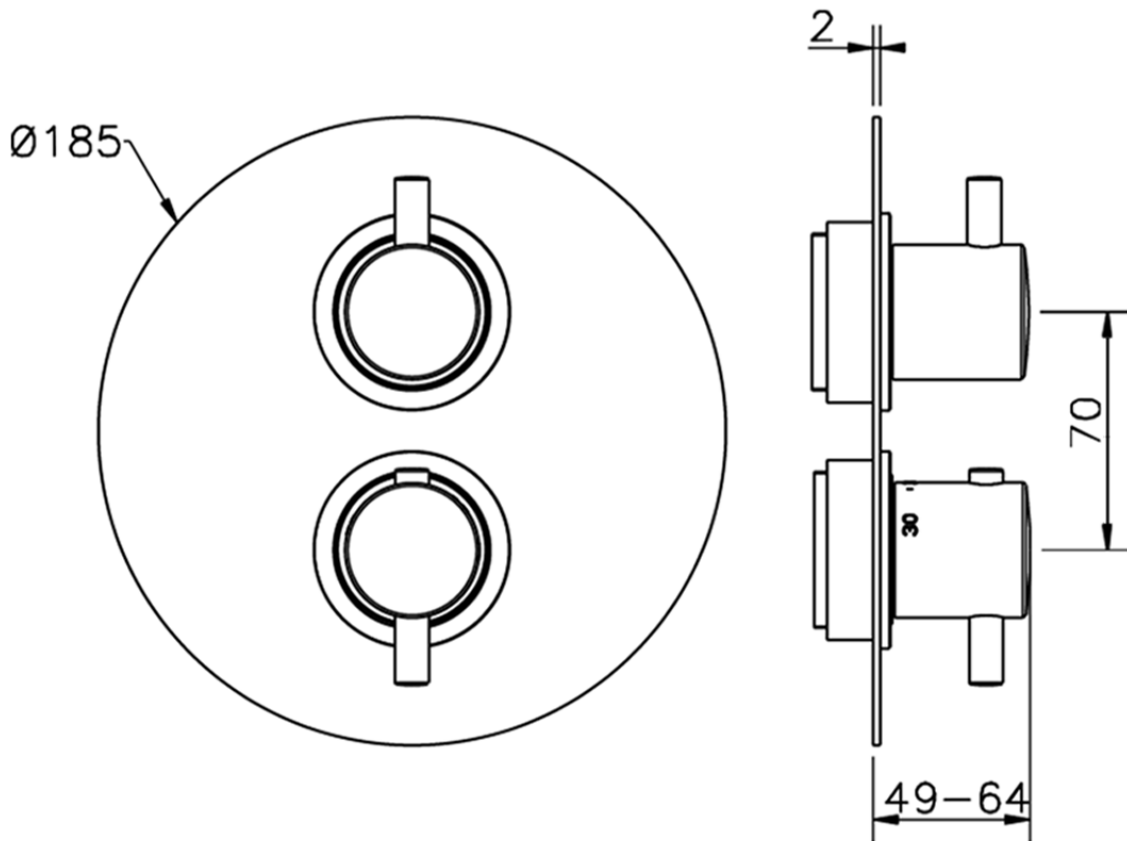

Parte externa termostático ducha emp. 2 salidas THERMO_MT018100

MT018100

<https://es.huberitalia.com/parte-externa-termostatico-ducha-emp-2-salidas-thermo-mt018100>

Piastra/Plate/Plaque/Platte/Placa

2-3mm: XX 25-40 YY 76-91

10 mm: XX 16-31 YY 65-80

ZB018101

<https://es.huberitalia.com/parte-empotrada-termostatico-ducha-2-salidas-empotrado-zb018101>

2026-06-15