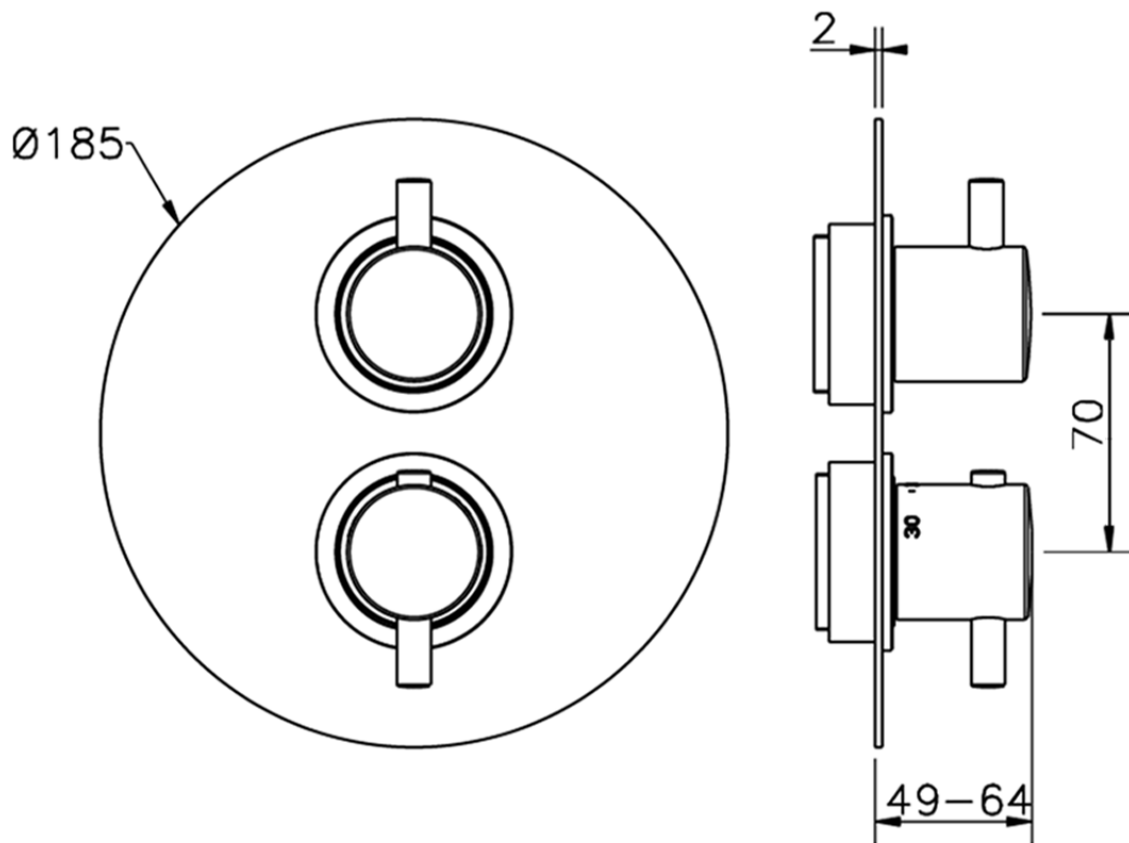

Parte externa termostático ducha emp. 2 salidas THERMO_MT018100

MT018100

<https://es.huberitalia.com/parte-externa-termostatico-ducha-emp-2-salidas-thermo-mt018100>

Piastra/Plate/Plaque/Platte/Placa

2-3mm: XX 25-40 YY 76-91

10 mm: XX 16-31 YY 65-80

ZB018101

<https://es.huberitalia.com/parte-empotrada-termostatico-ducha-2-salidas-empotrado-zb018101>

2026-04-29