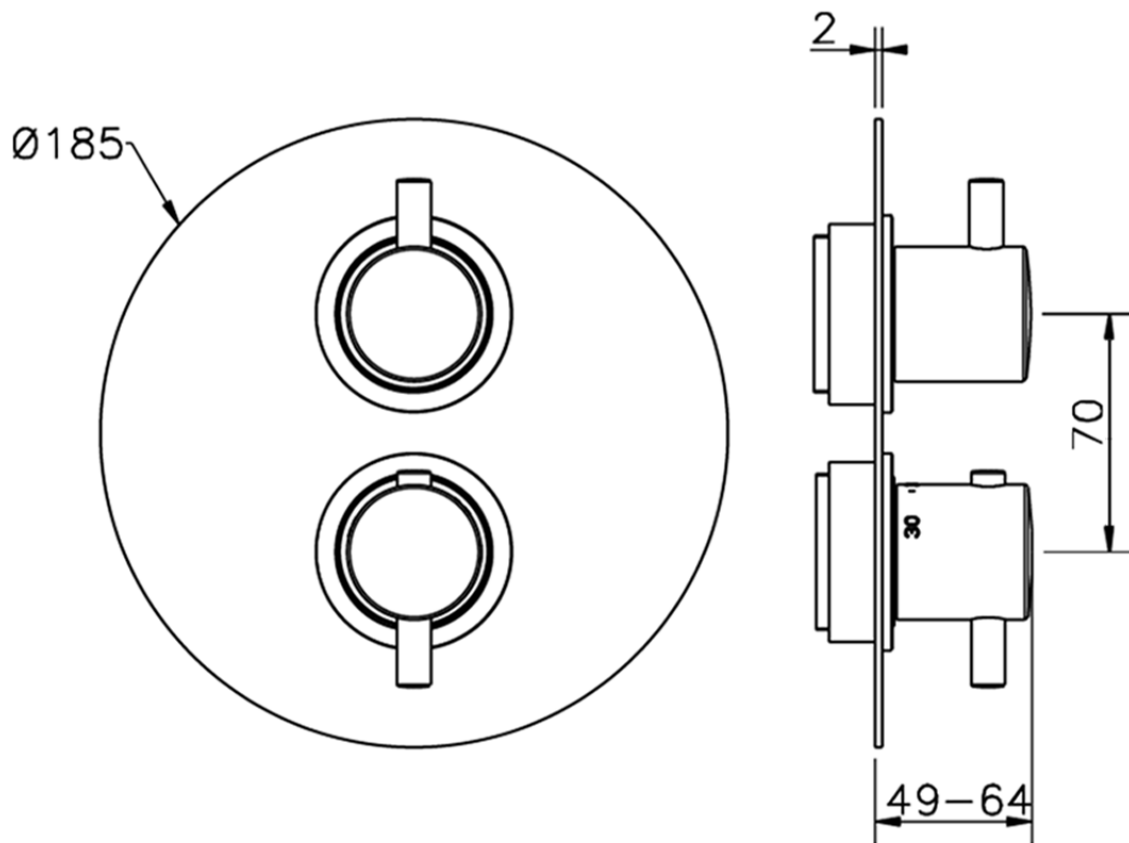

## Parte externa termostático ducha emp. 2 salidas THERMO\_MT018100

MT018100

<https://es.huberitalia.com/parte-externa-termostatico-ducha-emp-2-salidas-thermo-mt018100>

## Piastra/Plate/Plaque/Platte/Placa

2-3mm: XX 25-40 YY 76-91

10 mm: XX 16-31 YY 65-80

ZB018101

<https://es.huberitalia.com/parte-empotrada-termostatico-ducha-2-salidas-empotrado-zb018101>

2026-04-30