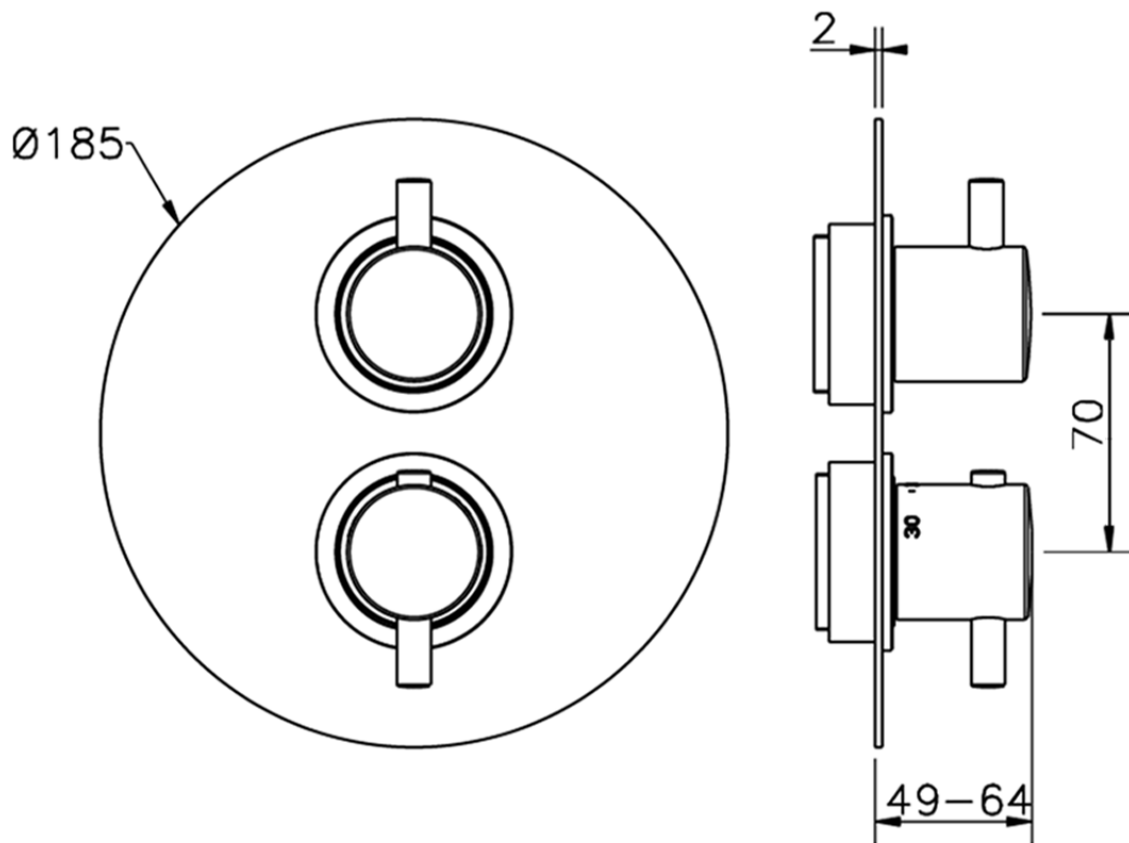

Parte externa termostático ducha emp. 2 salidas THERMO_MT018100

MT018100

<https://es.huberitalia.com/parte-externa-termostatico-ducha-emp-2-salidas-thermo-mt018100>

Piastra/Plate/Plaque/Platte/Placa

2-3mm: XX 25-40 YY 76-91

10 mm: XX 16-31 YY 65-80

ZB018101

<https://es.huberitalia.com/parte-empotrada-termostatico-ducha-2-salidas-empotrado-zb018101>

2026-06-13