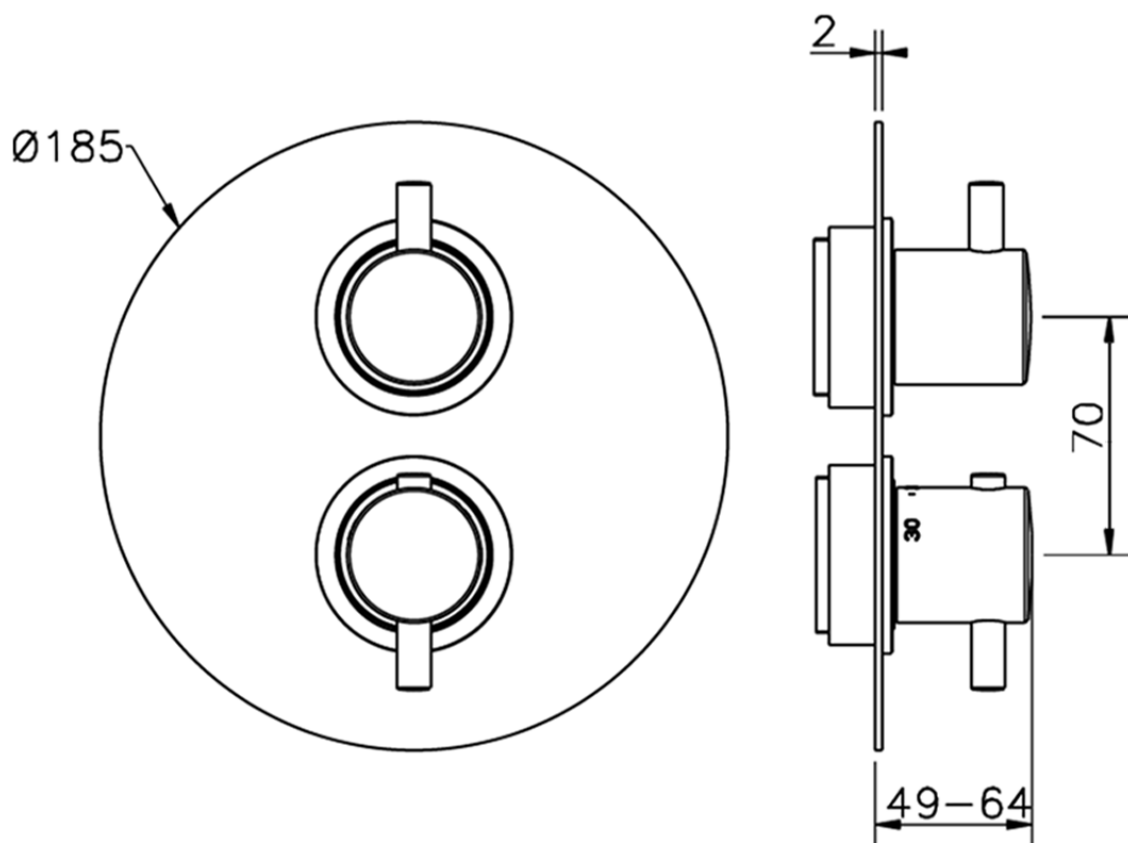

Parte externa termostático ducha emp. 2 salidas THERMO_MT018100

MT018100

<https://es.huberitalia.com/parte-externa-termostatico-ducha-emp-2-salidas-thermo-mt018100>

Piastra/Plate/Plaque/Platte/Placa

2-3mm: XX 25-40 YY 76-91

10 mm: XX 16-31 YY 65-80

ZB018101

<https://es.huberitalia.com/parte-empotrada-termostatico-ducha-2-salidas-empotrado-zb018101>

2026-06-13