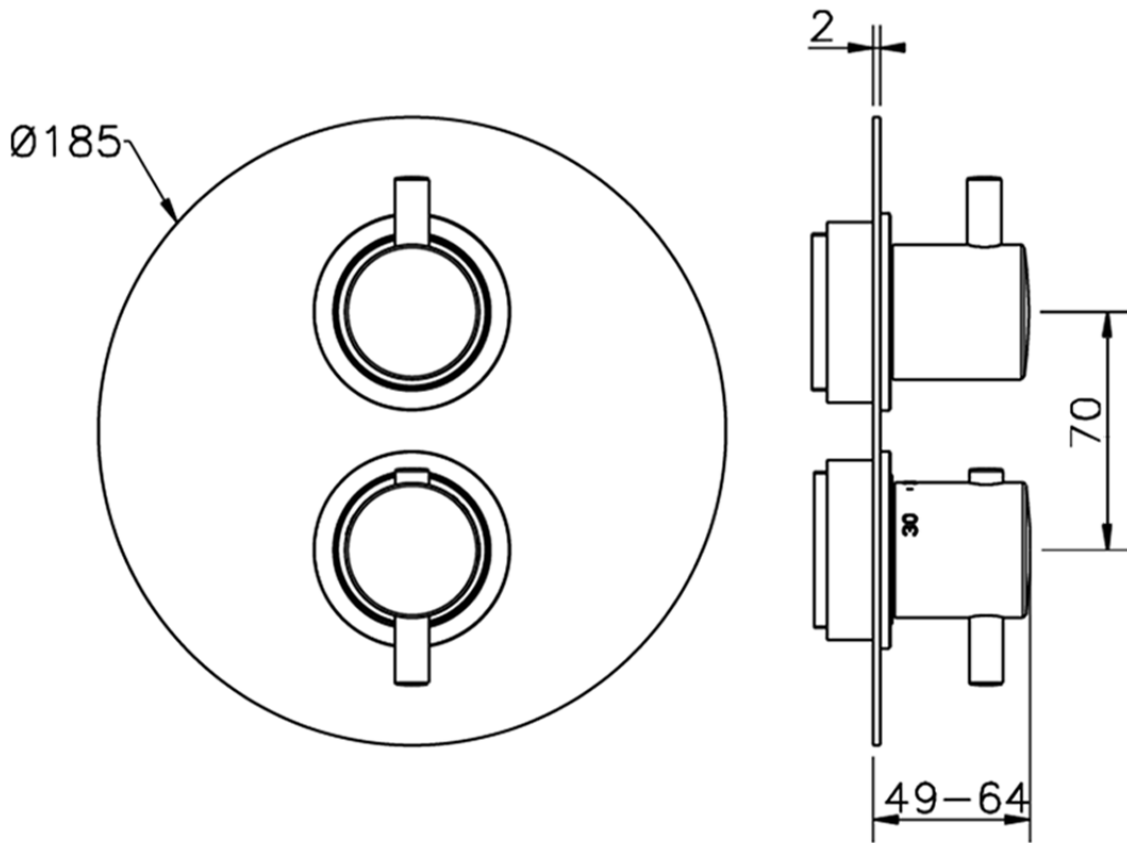

## Parte externa termostático ducha emp. 2 salidas THERMO\_MT018100

MT018100

<https://es.huberitalia.com/parte-externa-termostatico-ducha-emp-2-salidas-thermo-mt018100>

## Piastra/Plate/Plaque/Platte/Placa

2-3mm: XX 25-40 YY 76-91

10 mm: XX 16-31 YY 65-80

ZB018101

<https://es.huberitalia.com/parte-empotrada-termostatico-ducha-2-salidas-empotrado-zb018101>

2026-06-10