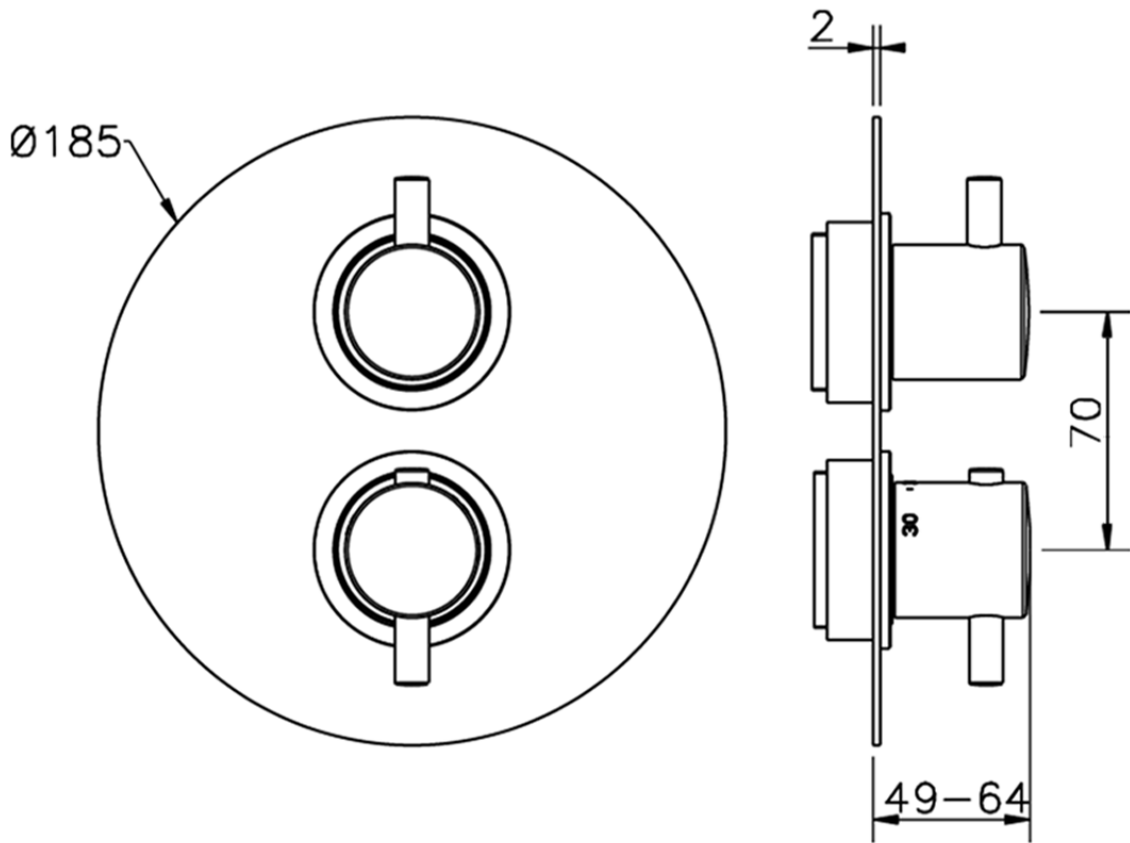

## Parte externa termostático ducha emp. 2 salidas THERMO\_MT018100

MT018100

<https://es.huberitalia.com/parte-externa-termostatico-ducha-emp-2-salidas-thermo-mt018100>

## Piastra/Plate/Plaque/Platte/Placa

2-3mm: XX 25-40 YY 76-91

10 mm: XX 16-31 YY 65-80

ZB018101

<https://es.huberitalia.com/parte-empotrada-termostatico-ducha-2-salidas-empotrado-zb018101>

2026-05-20