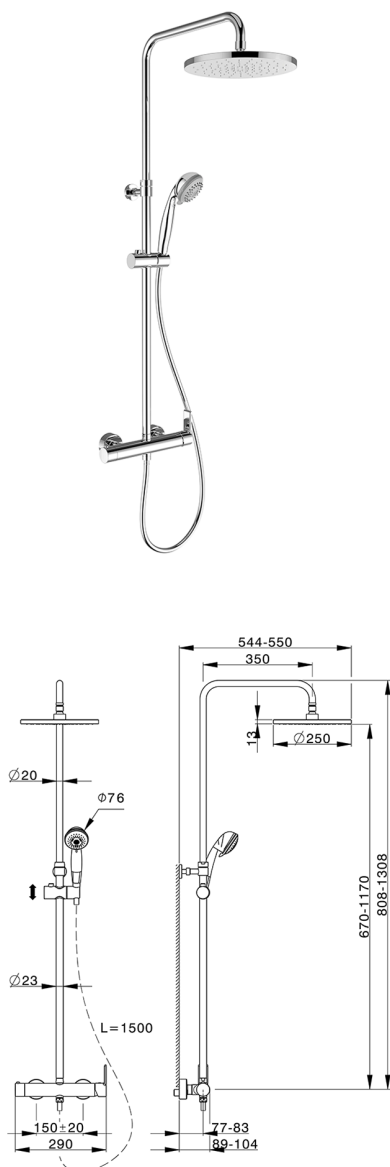

## Columna monomando ducha 2 funciones ZARA\_ZR004020

MODELO **ZR004020**

Columna monomando ducha 2 funciones, desviador 2 salidas, columna telescópica, soporte duchita corredero, duchita una función minimalista Ø 26 mm ABS, rociador redondo Ø250 mm espesor 14 mm de ABS, flexible PVC 150 cm

ACABADOS DISPONIBLES

CARACTERÍSTICAS

Recambio Cartucho **ZZ95435000**

**Cartucho Monomando 35 mm**

2026-04-29