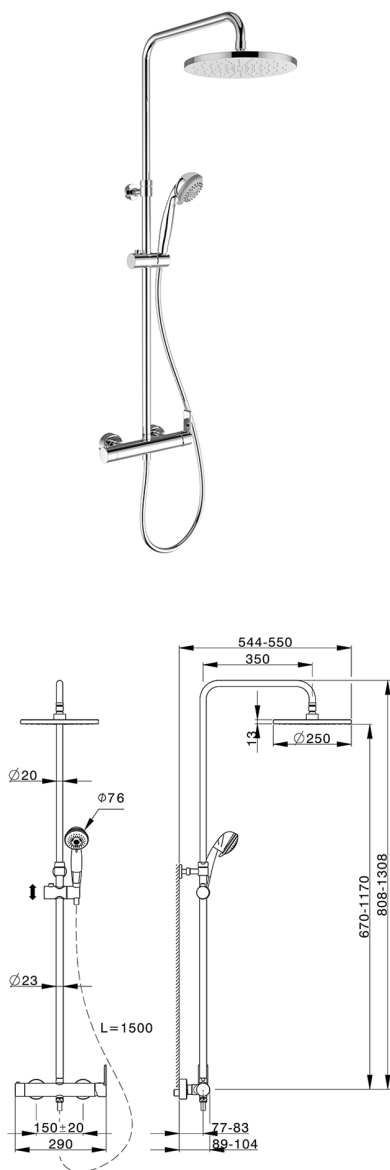

## Columna monomando ducha 2 funciones ZARA\_ZR004020

MODELO **ZR004020**

Columna monomando ducha 2 funciones,desviador 2 salidas,columna telescópica,soporte duchita corredero,duchita una función minimalista Ø 26 mm ABS,rociador redondo Ø250 mm espesor 14 mm de ABS,flexible PVC 150 cm

ACABADOS DISPONIBLES

**21** 21 Cromo

CARACTERÍSTICAS

Recambio Cartucho **ZZ95435000**

**Cartucho Monomando 35 mm**

2026-06-10