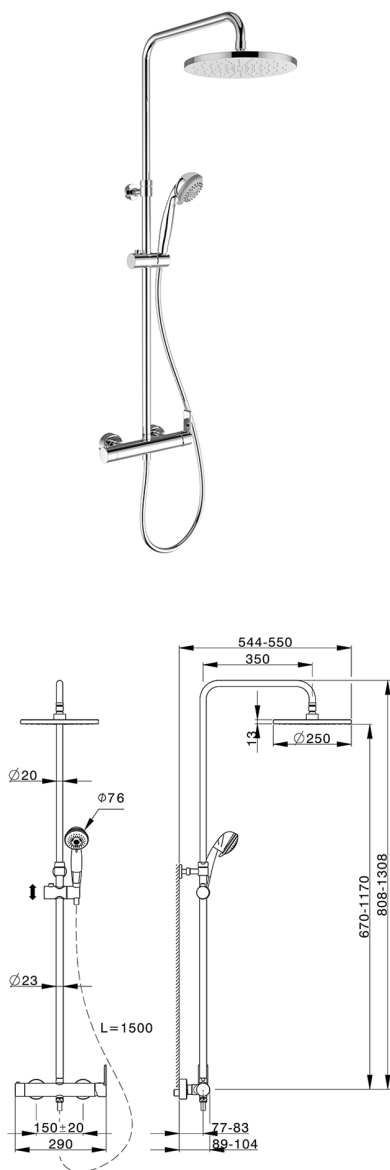

## Columna monomando ducha 2 funciones ZARA\_ZR004020

MODELO **ZR004020**

Columna monomando ducha 2 funciones,desviador 2 salidas,columna telescópica,soporte duchita corredero,duchita una función minimalista Ø 26 mm ABS,rociador redondo Ø250 mm espesor 14 mm de ABS,flexible PVC 150 cm

ACABADOS DISPONIBLES

**21** 21 Cromo

CARACTERÍSTICAS

Recambio Cartucho **ZZ95435000**

**Cartucho Monomando 35 mm**

2026-05-20