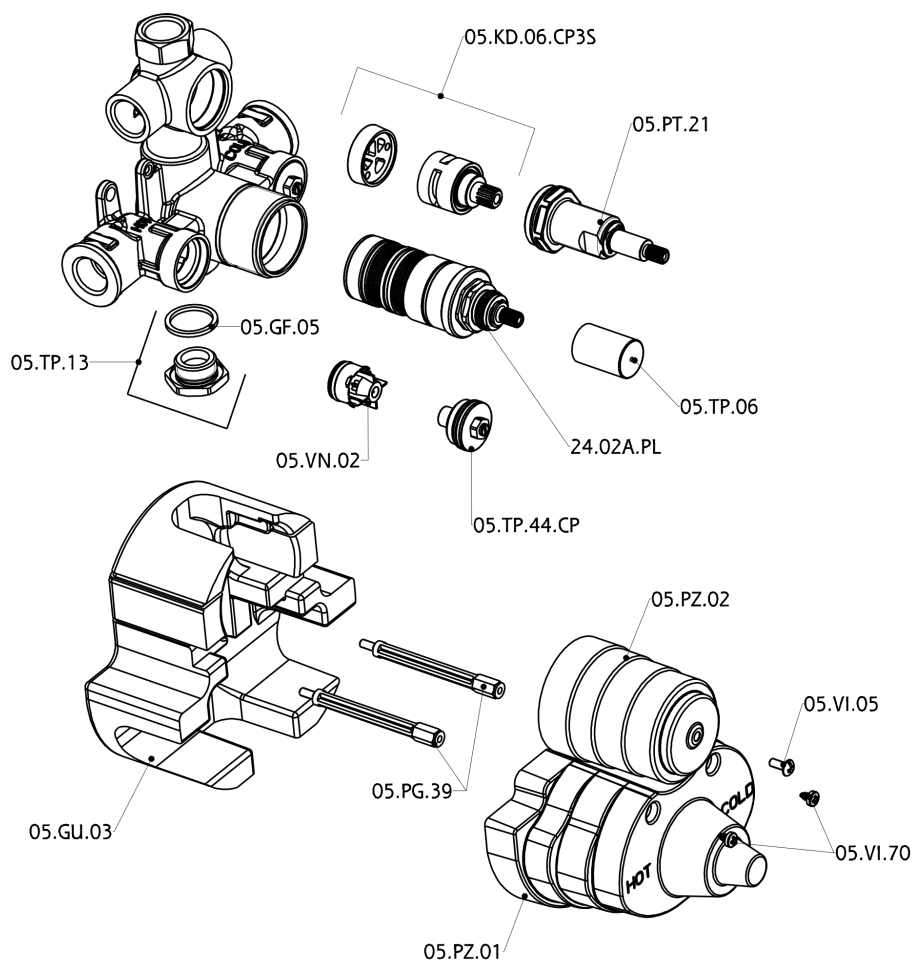

## Parte externa termostático ducha emp. 3 salidas DADO\_DD018200

DD018200

<https://es.huberitalia.com/parte-externa-termostatico-ducha-emp-3-salidas-dado-dd018200>

## Parte empotrada termostático ducha 3 salidas EMPOTRADO\_ZB018201

ZB018201

<https://es.huberitalia.com/parte-empotrada-termostatico-ducha-3-salidas-empotrado-zb018201>

2025-01-08