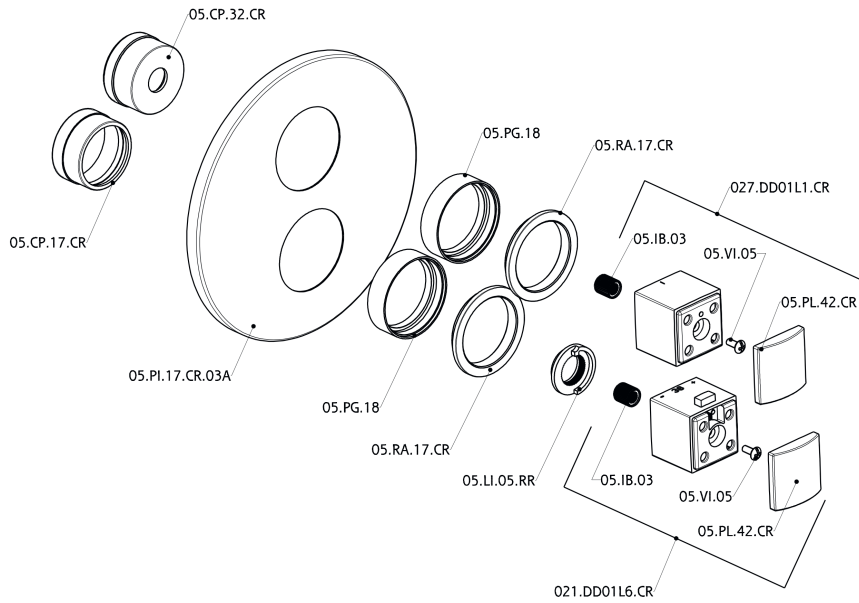

## Parte externa termostático ducha emp. 3 salidas DADO\_DD018200

DD018200

<https://es.huberitalia.com/parte-externa-termostatico-ducha-emp-3-salidas-dado-dd018200>

## Parte empotrada termostático ducha 3 salidas EMPOTRADO\_ZB018201

ZB018201

<https://es.huberitalia.com/parte-empotrada-termostatico-ducha-3-salidas-empotrado-zb018201>

2025-01-08