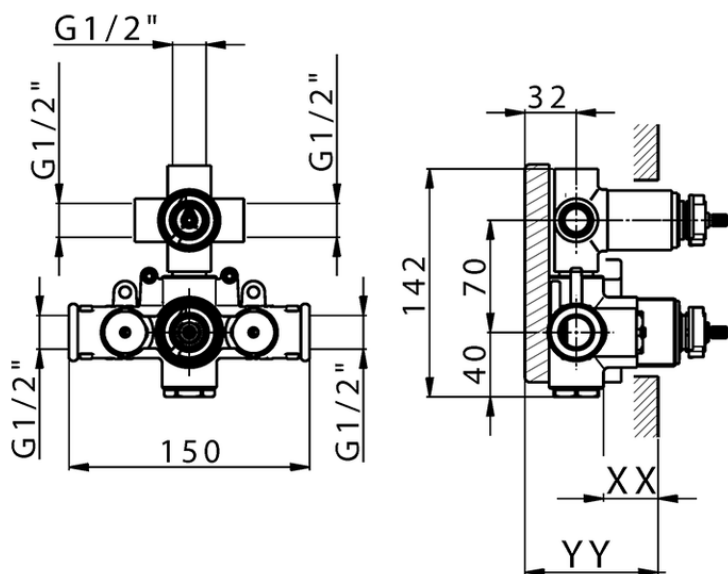

Parte externa termostático ducha emp. 3 salidas DADO_DD018200

DD018200

<https://es.huberitalia.com/parte-externa-termostatico-ducha-emp-3-salidas-dado-dd018200>

Piastra/Plate/Plaque/Platte/Placa

2-3mm: XX 25-40 YY 76-91

10 mm: XX 16-31 YY 65-80

ZB018201

<https://es.huberitalia.com/parte-empotrada-termostatico-ducha-3-salidas-empotrado-zb018201>

2025-01-08