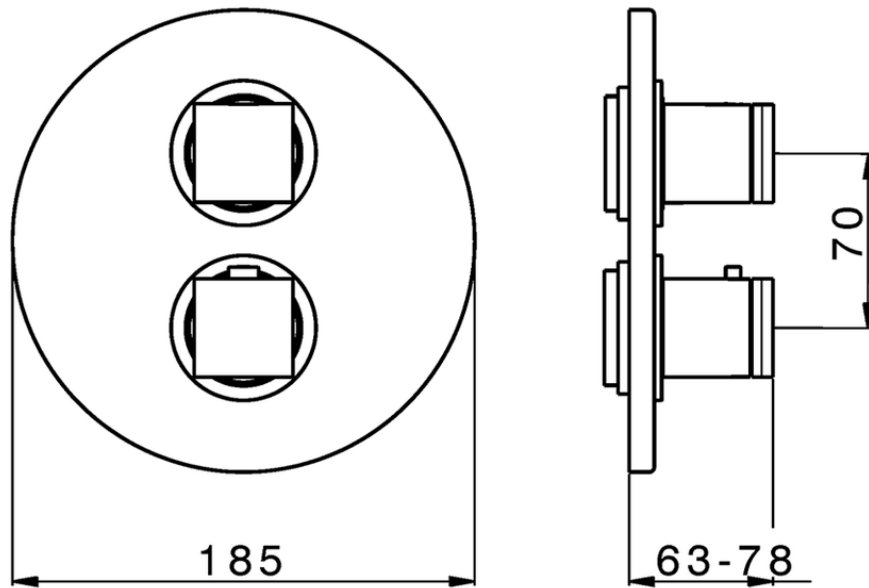

Parte externa termostático ducha emp. 3 salidas DADO_DD018200

DD018200

<https://es.huberitalia.com/parte-externa-termostatico-ducha-emp-3-salidas-dado-dd018200>

Piastra/Plate/Plaque/Platte/Placa

2-3mm: XX 25-40 YY 76-91

10 mm: XX 16-31 YY 65-80

ZB018201

<https://es.huberitalia.com/parte-empotrada-termostatico-ducha-3-salidas-empotrado-zb018201>

2025-01-08