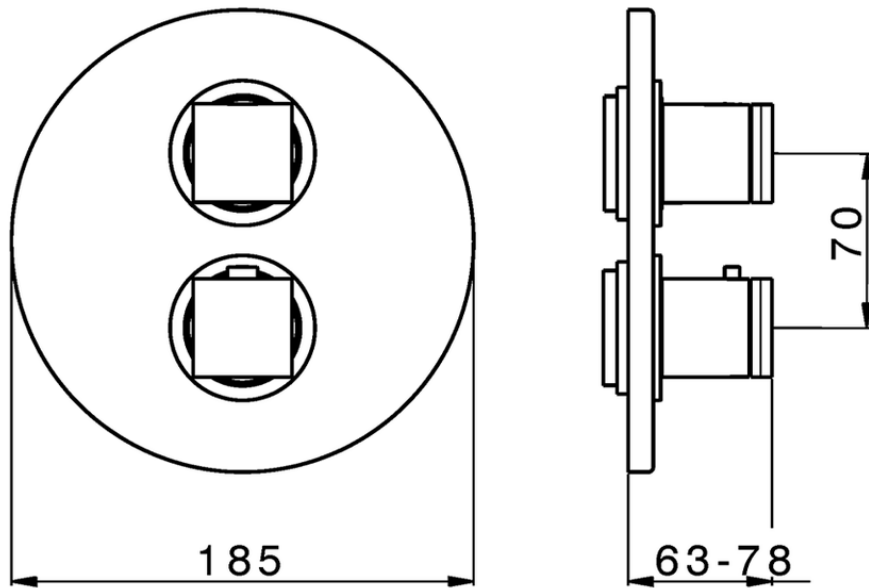

Parte externa termostático ducha emp. 3 salidas DADO_DD018200

DD018200

<https://es.huberitalia.com/parte-externa-termostatico-ducha-emp-3-salidas-dado-dd018200>

Piastra/Plate/Plaque/Platte/Placa

2-3mm: XX 25-40 YY 76-91

10 mm: XX 16-31 YY 65-80

ZB018201

<https://es.huberitalia.com/parte-empotrada-termostatico-ducha-3-salidas-empotrado-zb018201>

2025-01-06