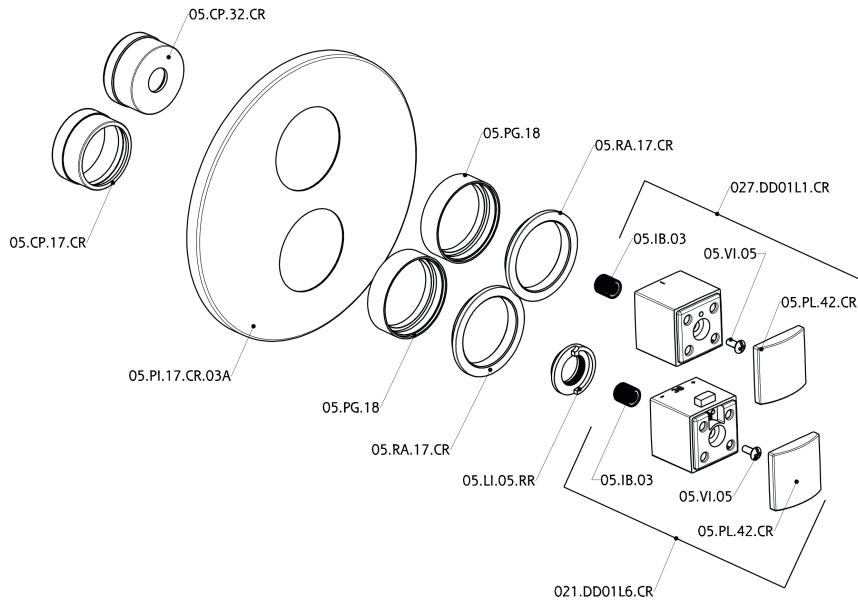

Parte externa termostático ducha emp. 3 salidas DADO_DD018200

DD018200

<https://es.huberitalia.com/parte-externa-termostatico-ducha-emp-3-salidas-dado-dd018200>

Parte empotrada termostático ducha 3 salidas EMPOTRADO_ZB018201

ZB018201

<https://es.huberitalia.com/parte-empotrada-termostatico-ducha-3-salidas-empotrado-zb018201>

2025-01-05