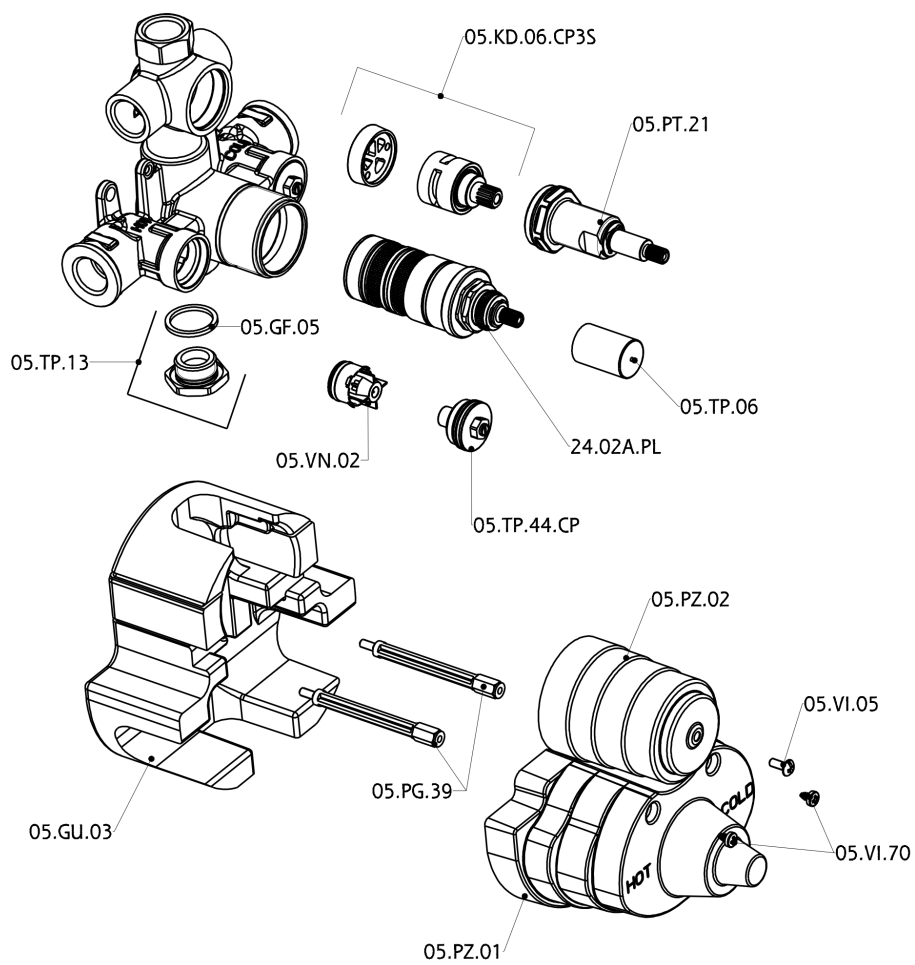

Parte externa termostático ducha emp. 3 salidas DADO_DD018200

DD018200

<https://es.huberitalia.com/parte-externa-termostatico-ducha-emp-3-salidas-dado-dd018200>

Parte empotrada termostático ducha 3 salidas EMPOTRADO_ZB018201

ZB018201

<https://es.huberitalia.com/parte-empotrada-termostatico-ducha-3-salidas-empotrado-zb018201>

2025-01-05