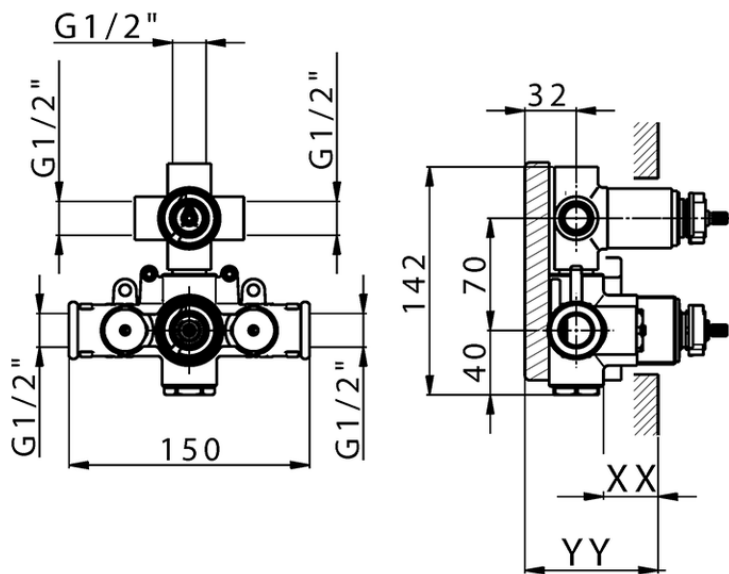

Parte externa termostático ducha emp. 3 salidas DADO_DD018200

DD018200

<https://es.huberitalia.com/parte-externa-termostatico-ducha-emp-3-salidas-dado-dd018200>

Piastra/Plate/Plaque/Platte/Placa

2-3mm: XX 25-40 YY 76-91

10 mm: XX 16-31 YY 65-80

ZB018201

<https://es.huberitalia.com/parte-empotrada-termostatico-ducha-3-salidas-empotrado-zb018201>

2025-01-05