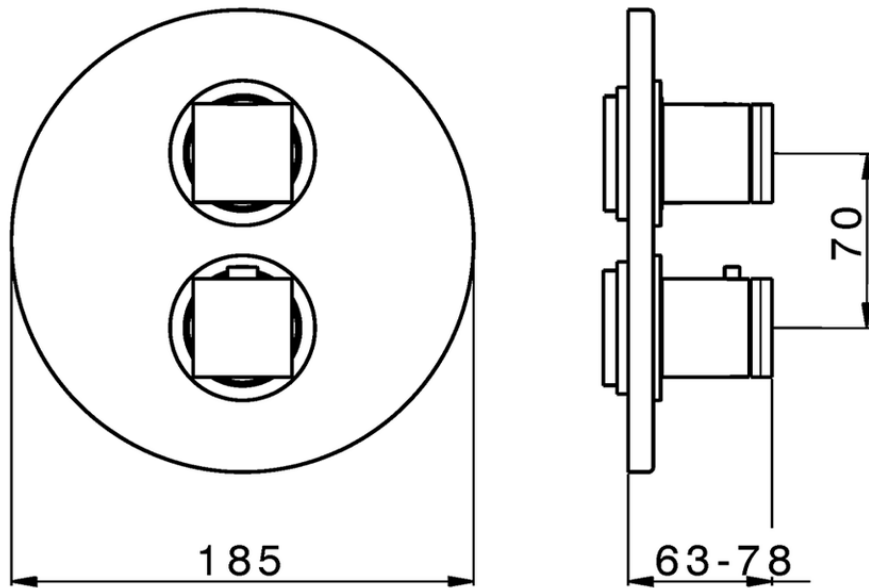

Parte externa termostático ducha emp. 3 salidas DADO_DD018200

DD018200

<https://es.huberitalia.com/parte-externa-termostatico-ducha-emp-3-salidas-dado-dd018200>

Piastra/Plate/Plaque/Platte/Placa

2-3mm: XX 25-40 YY 76-91

10 mm: XX 16-31 YY 65-80

ZB018201

<https://es.huberitalia.com/parte-empotrada-termostatico-ducha-3-salidas-empotrado-zb018201>

2025-01-05