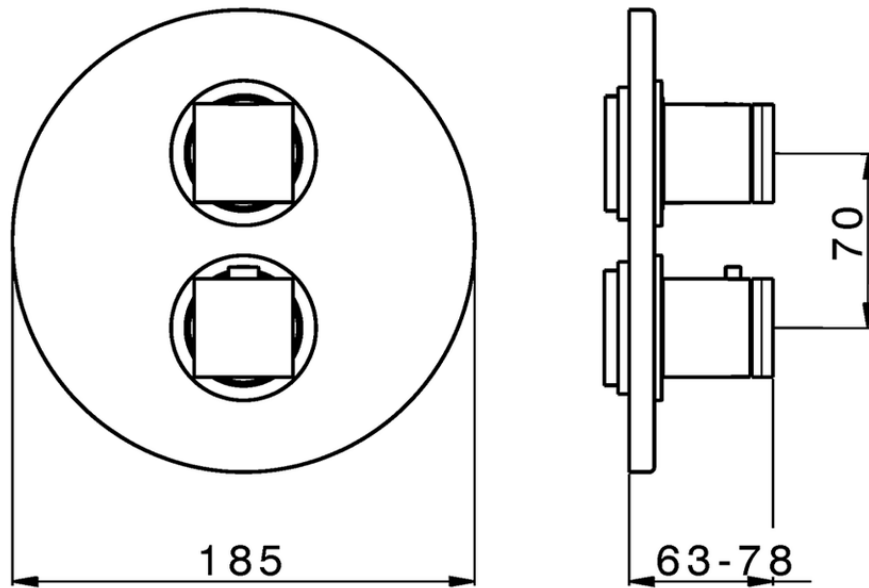

Parte externa termostático ducha emp. 3 salidas DADO_DD018200

DD018200

<https://es.huberitalia.com/parte-externa-termostatico-ducha-emp-3-salidas-dado-dd018200>

Piastra/Plate/Plaque/Platte/Placa

2-3mm: XX 25-40 YY 76-91

10 mm: XX 16-31 YY 65-80

ZB018201

<https://es.huberitalia.com/parte-empotrada-termostatico-ducha-3-salidas-empotrado-zb018201>

2025-01-06