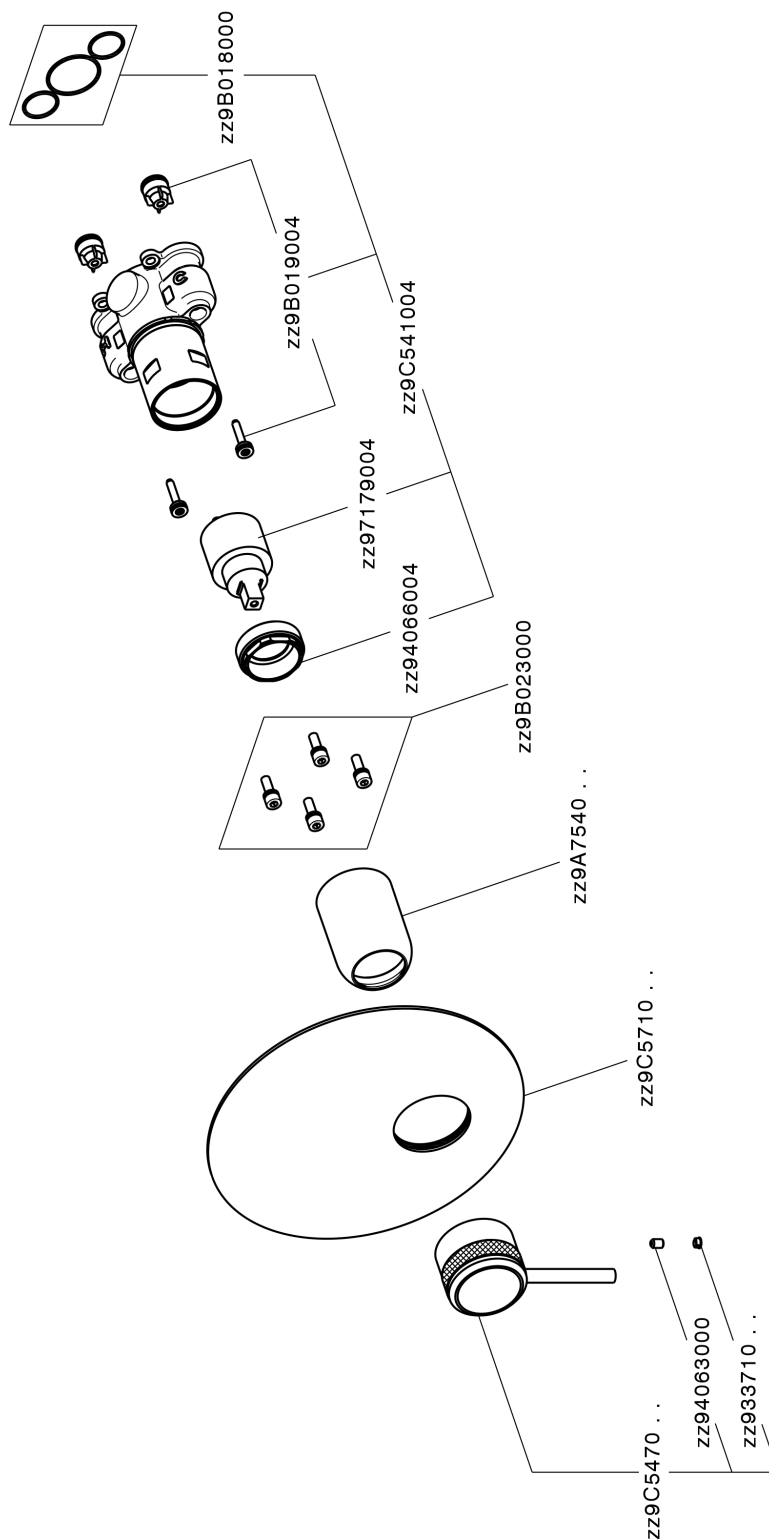

## Conjunto Monomando para One-Box CHRONOS\_CR0BM010

CR0BM010

<https://es.huberitalia.com/conjunto-monomando-para-one-box-chronos-cr0bm010>

## One-Box Universal para empotrado ONE BOX\_ZB00B031

ZB00B031

<https://es.huberitalia.com/one-box-universal-para-empotrado-one-box-zb00b031>

## One-Box Universal para empotrado ONE BOX\_ZB00B030

ZB00B030

<https://es.huberitalia.com/one-box-universal-para-empotrado-one-box-zb00b030>

2024-12-04