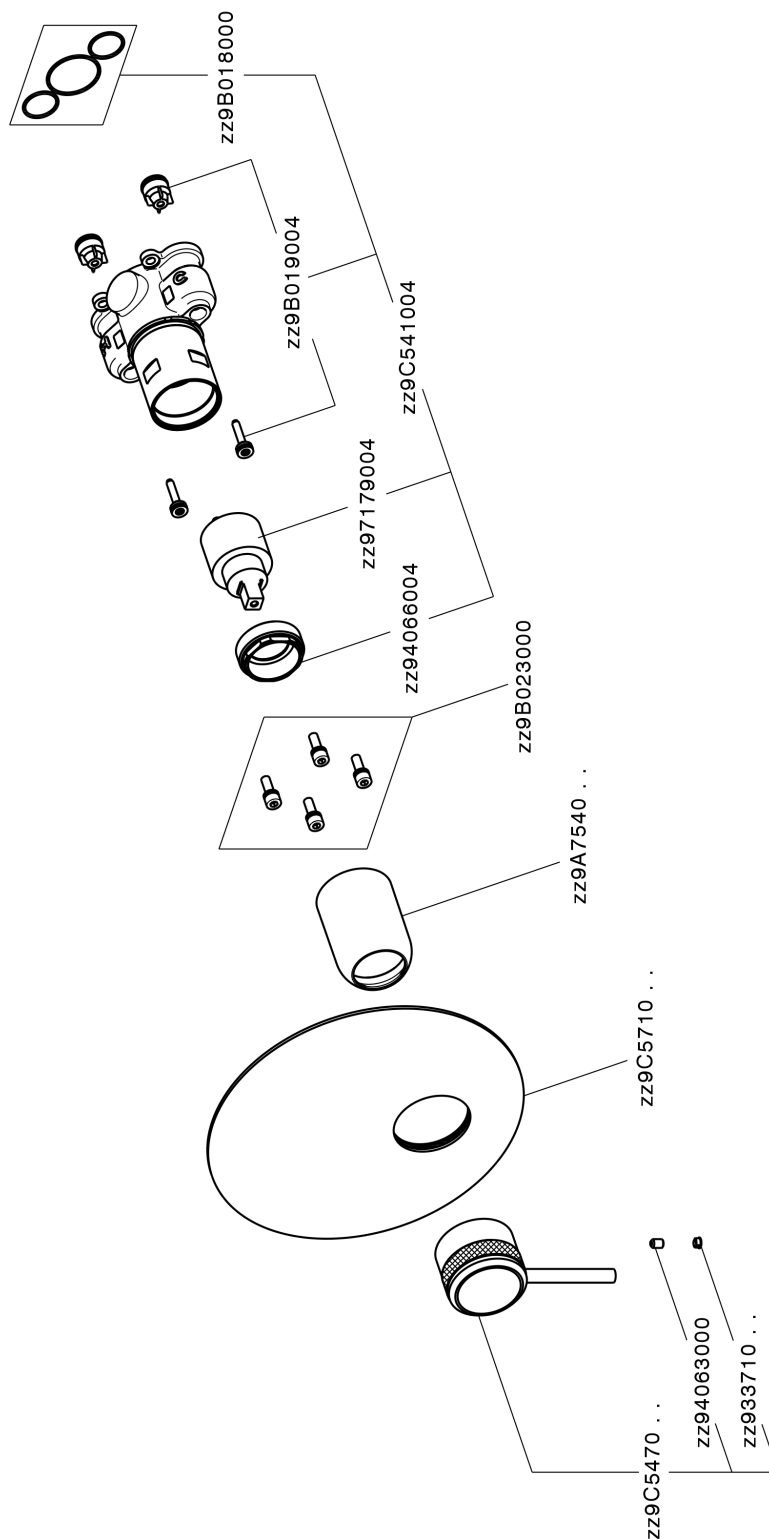

## Conjunto Monomando para One-Box CHRONOS\_CR0BM010

CR0BM010

<https://es.huberitalia.com/conjunto-monomando-para-one-box-chronos-cr0bm010>

## One-Box Universal para empotrado ONE BOX\_ZB00B031

ZB00B031

<https://es.huberitalia.com/one-box-universal-para-empotrado-one-box-zb00b031>

## One-Box Universal para empotrado ONE BOX\_ZB00B030

ZB00B030

<https://es.huberitalia.com/one-box-universal-para-empotrado-one-box-zb00b030>

2025-01-30