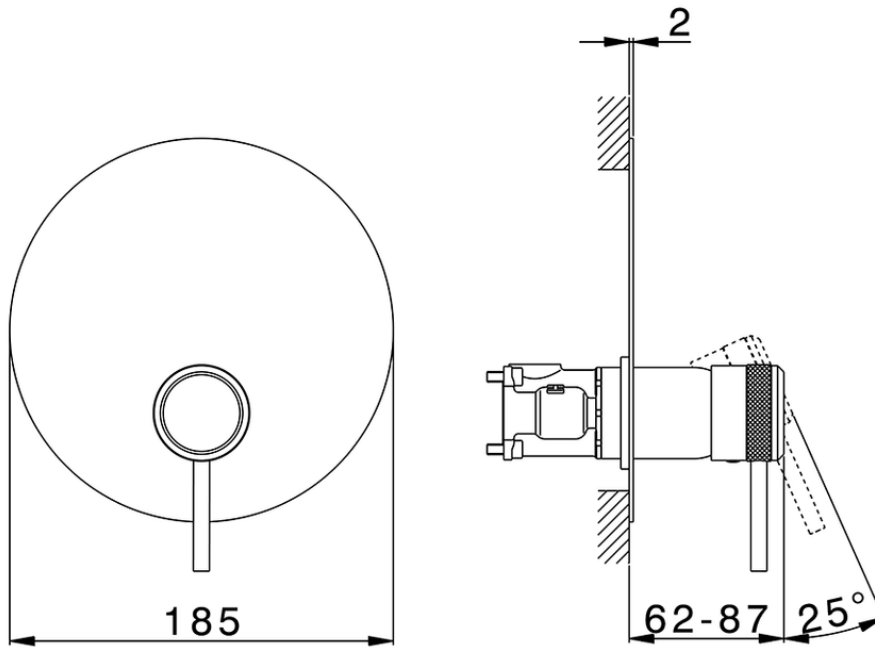

Conjunto Monomando para One-Box CHRONOS_CR0BM010

CR0BM010

<https://es.huberitalia.com/conjunto-monomando-para-one-box-chronos-cr0bm010>

ZB00B031

<https://es.huberitalia.com/one-box-universal-para-empotrado-one-box-zb00b031>

ZB00B030

<https://es.huberitalia.com/one-box-universal-para-empotrado-one-box-zb00b030>

2025-01-30