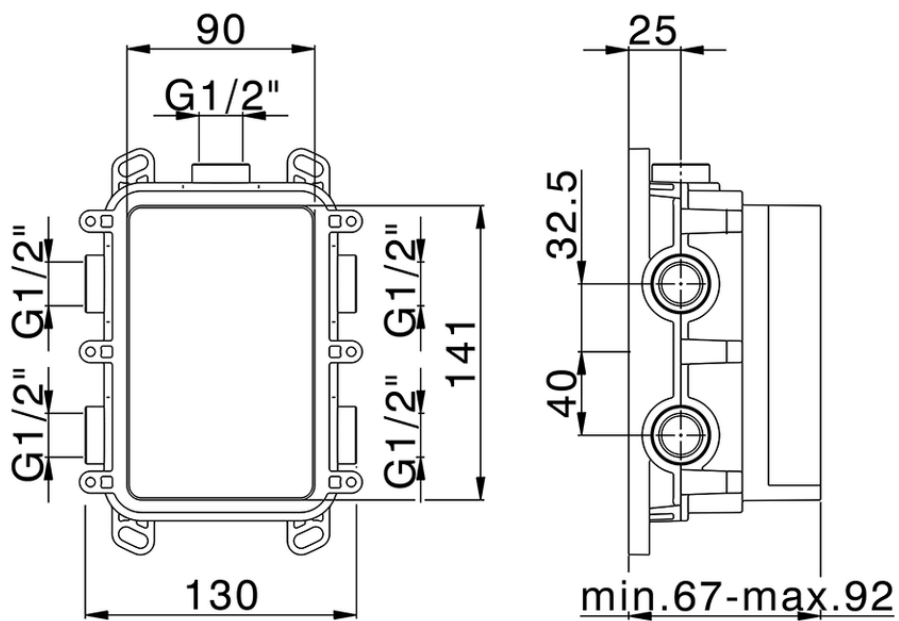

Conjunto Monomando para One-Box CHRONOS_CR0BM010

CR0BM010

<https://es.huberitalia.com/conjunto-monomando-para-one-box-chronos-cr0bm010>

ZB00B031

<https://es.huberitalia.com/one-box-universal-para-empotrado-one-box-zb00b031>

ZB00B030

<https://es.huberitalia.com/one-box-universal-para-empotrado-one-box-zb00b030>

2025-01-30